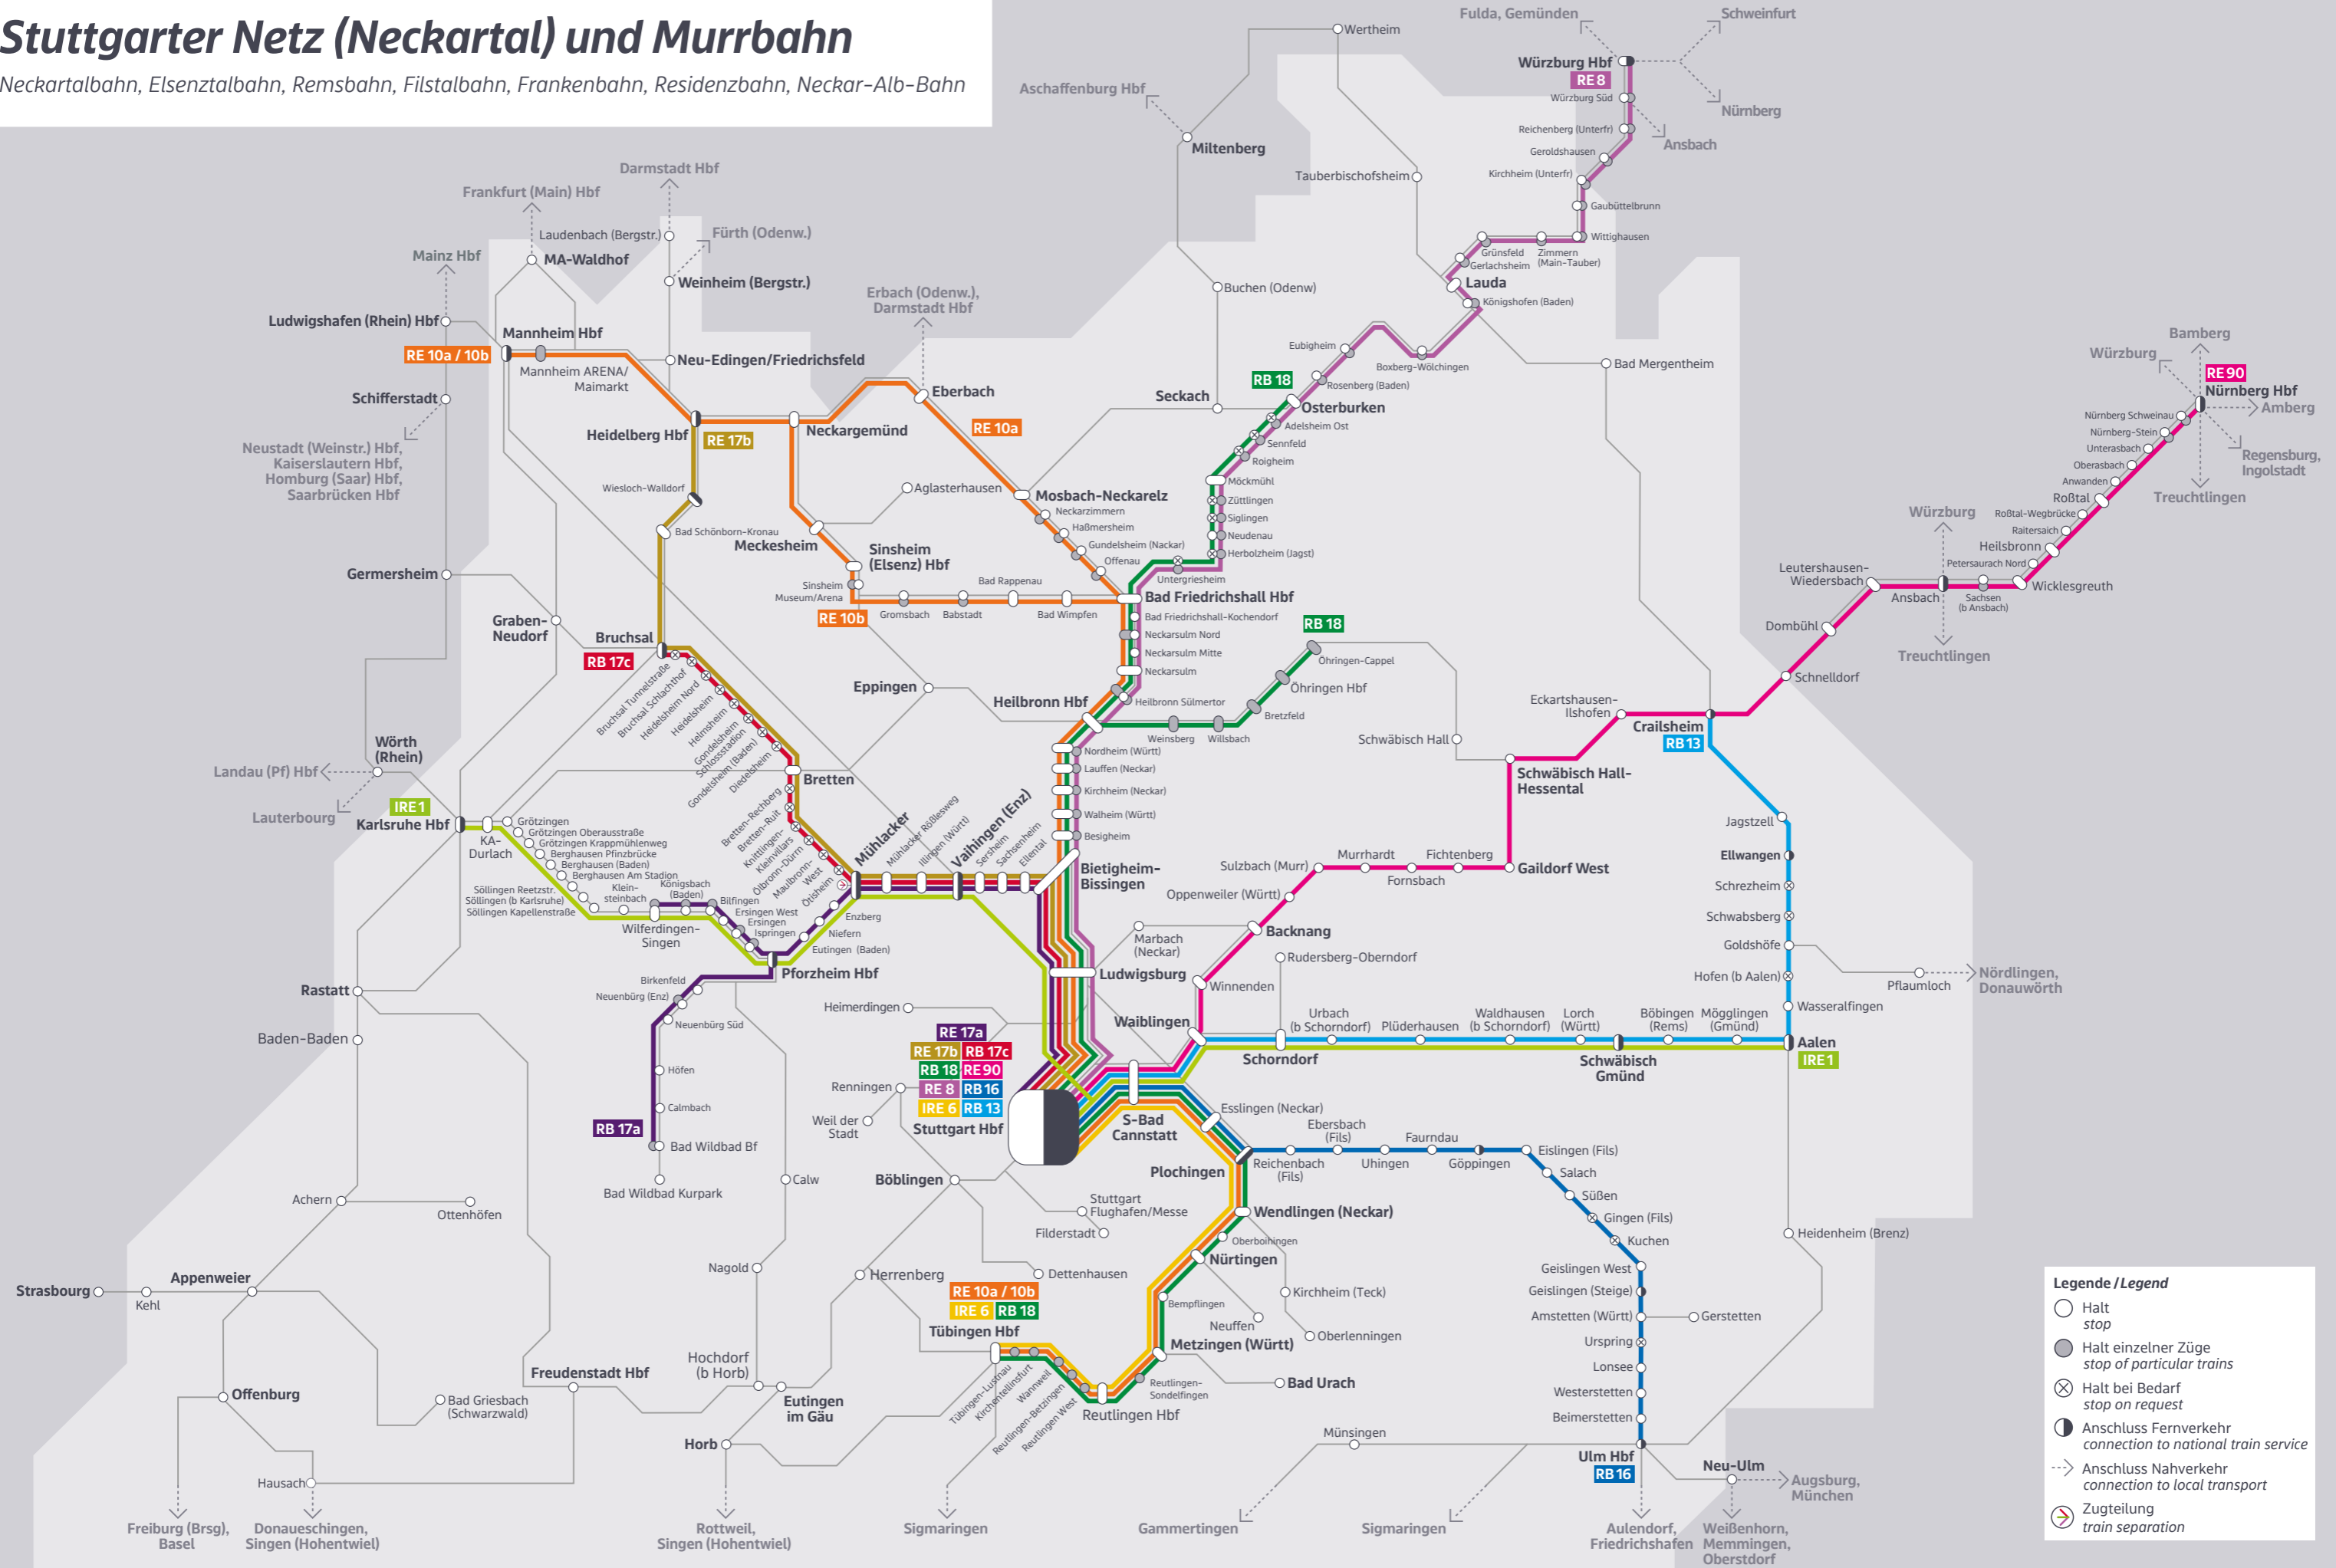

Stuttgarter Netz (Neckartal) und Murrbahn

Neckartalbahn, Elsenzalbahn, Remsbahn, Filstalbahn, Frankenbahn, Residenzbahn, Neckar-Alb-Bahn

Legende / Legend

- Halt stop
- Halt einzelner Züge stop of particular trains
- ⊗ Halt bei Bedarf stop on request
- Anschluss Fernverkehr connection to national train service
- > Anschluss Nahverkehr connection to local transport
- ⊕ Zugteilung train separation