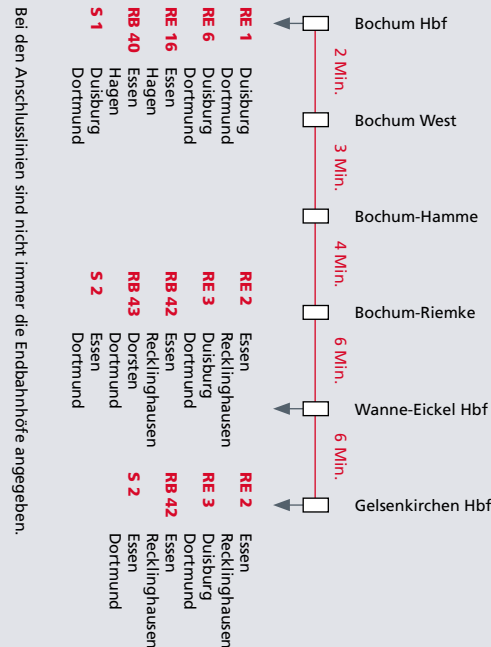

Sonn- und Feiertag																
Linie	RB 46	RB 46	RB 46	RB 46	RB 46	RB 46		RB 46	RB 46	RB 46	RB 46	RB 46	RB 46	RB 46	RB 46	
Gelsenkirchen Hbf	ab	01:01	02:01	03:01	06:31	08:31	10:31	alle 60 Minuten	16:31	17:31	18:31	19:31	20:31	21:31	22:31	23:31
Wanne-Eickel Hbf	an	01:07	02:07	03:07	06:37	08:37	10:37		16:37	17:37	18:37	19:37	20:37	21:37	22:37	23:37
Wanne-Eickel Hbf	ab	01:08	02:08	03:08	06:38	08:38	10:38		16:38	17:38	18:38	19:38	20:38	21:38	22:38	23:38
Bochum-Riemke	ab	01:14	02:14	03:14	06:44	08:44	10:44		16:44	17:44	18:44	19:44	20:44	21:44	22:44	23:44
Bochum-Hamme	ab	01:18	02:18	03:18	06:48	08:48	10:48		16:48	17:48	18:48	19:48	20:48	21:48	22:48	23:48
Bochum West	an	01:21	02:21	03:21	06:51	08:51	10:51		16:51	17:51	18:51	19:51	20:51	21:51	22:51	23:51
Bochum Hbf	ab	01:24	02:24	03:24	06:54	08:54	10:54		16:54	17:54	18:54	19:54	20:54	21:54	22:54	23:54
Bochum Hbf	ab	01:24	02:24	03:24	06:54	08:54	10:54		16:54	17:54	18:54	19:54	20:54	21:54	22:54	23:54

Linienband und Anschlüsse

Baustellen/Tickets und Tarife

Baustellen auf der Strecke der RB 46

Sehr geehrte Damen und Herren,

bitte beachten Sie, dass es im Jahresverlauf auf der RB 46 zu Baumaßnahmen kommen kann. Diese können Auswirkungen auf den gewohnten Bahnbetrieb haben und einen Ersatzverkehr mit Bussen erfordern.

Wir werden Sie im Vorfeld umfassend über die Fahrplanänderungen und Ersatzverbindungen informieren.

- Mit Plakaten an den Stationen und im Zug
- Mit Ersatzfahrplänen, die Sie zum Mitnehmen in den Zügen und in unseren Kundencentern erhalten
- Auf unserer Internetseite www.abellio-rail-nrw.de

Wir bitten um Ihr Verständnis für die baubedingten Beeinträchtigungen!

Ihre Abellio Rail NRW

Günstige Tickets im VRR

Seit dem 1. Januar 2014 gilt ein Grundpreis für jedes TagesTicket, das dann von einer Person genutzt werden kann. Jede weitere Person zahlt einen Aufpreis. Ab dem 1. Januar 2015 kostet beispielsweise in der Preisstufe A das TagesTicket für eine Person derzeit 6,60 EUR, die zweite und alle weiteren Personen (bis maximal fünf) zahlen jeweils 3,10 EUR. Wer öfter unterwegs ist, kann zusätzlich mit den Monatskarten Ticket1000 und Ticket2000 sparen. Weitere Informationen zu den günstigen Abo-Angeboten finden Sie unter www.vrr.de