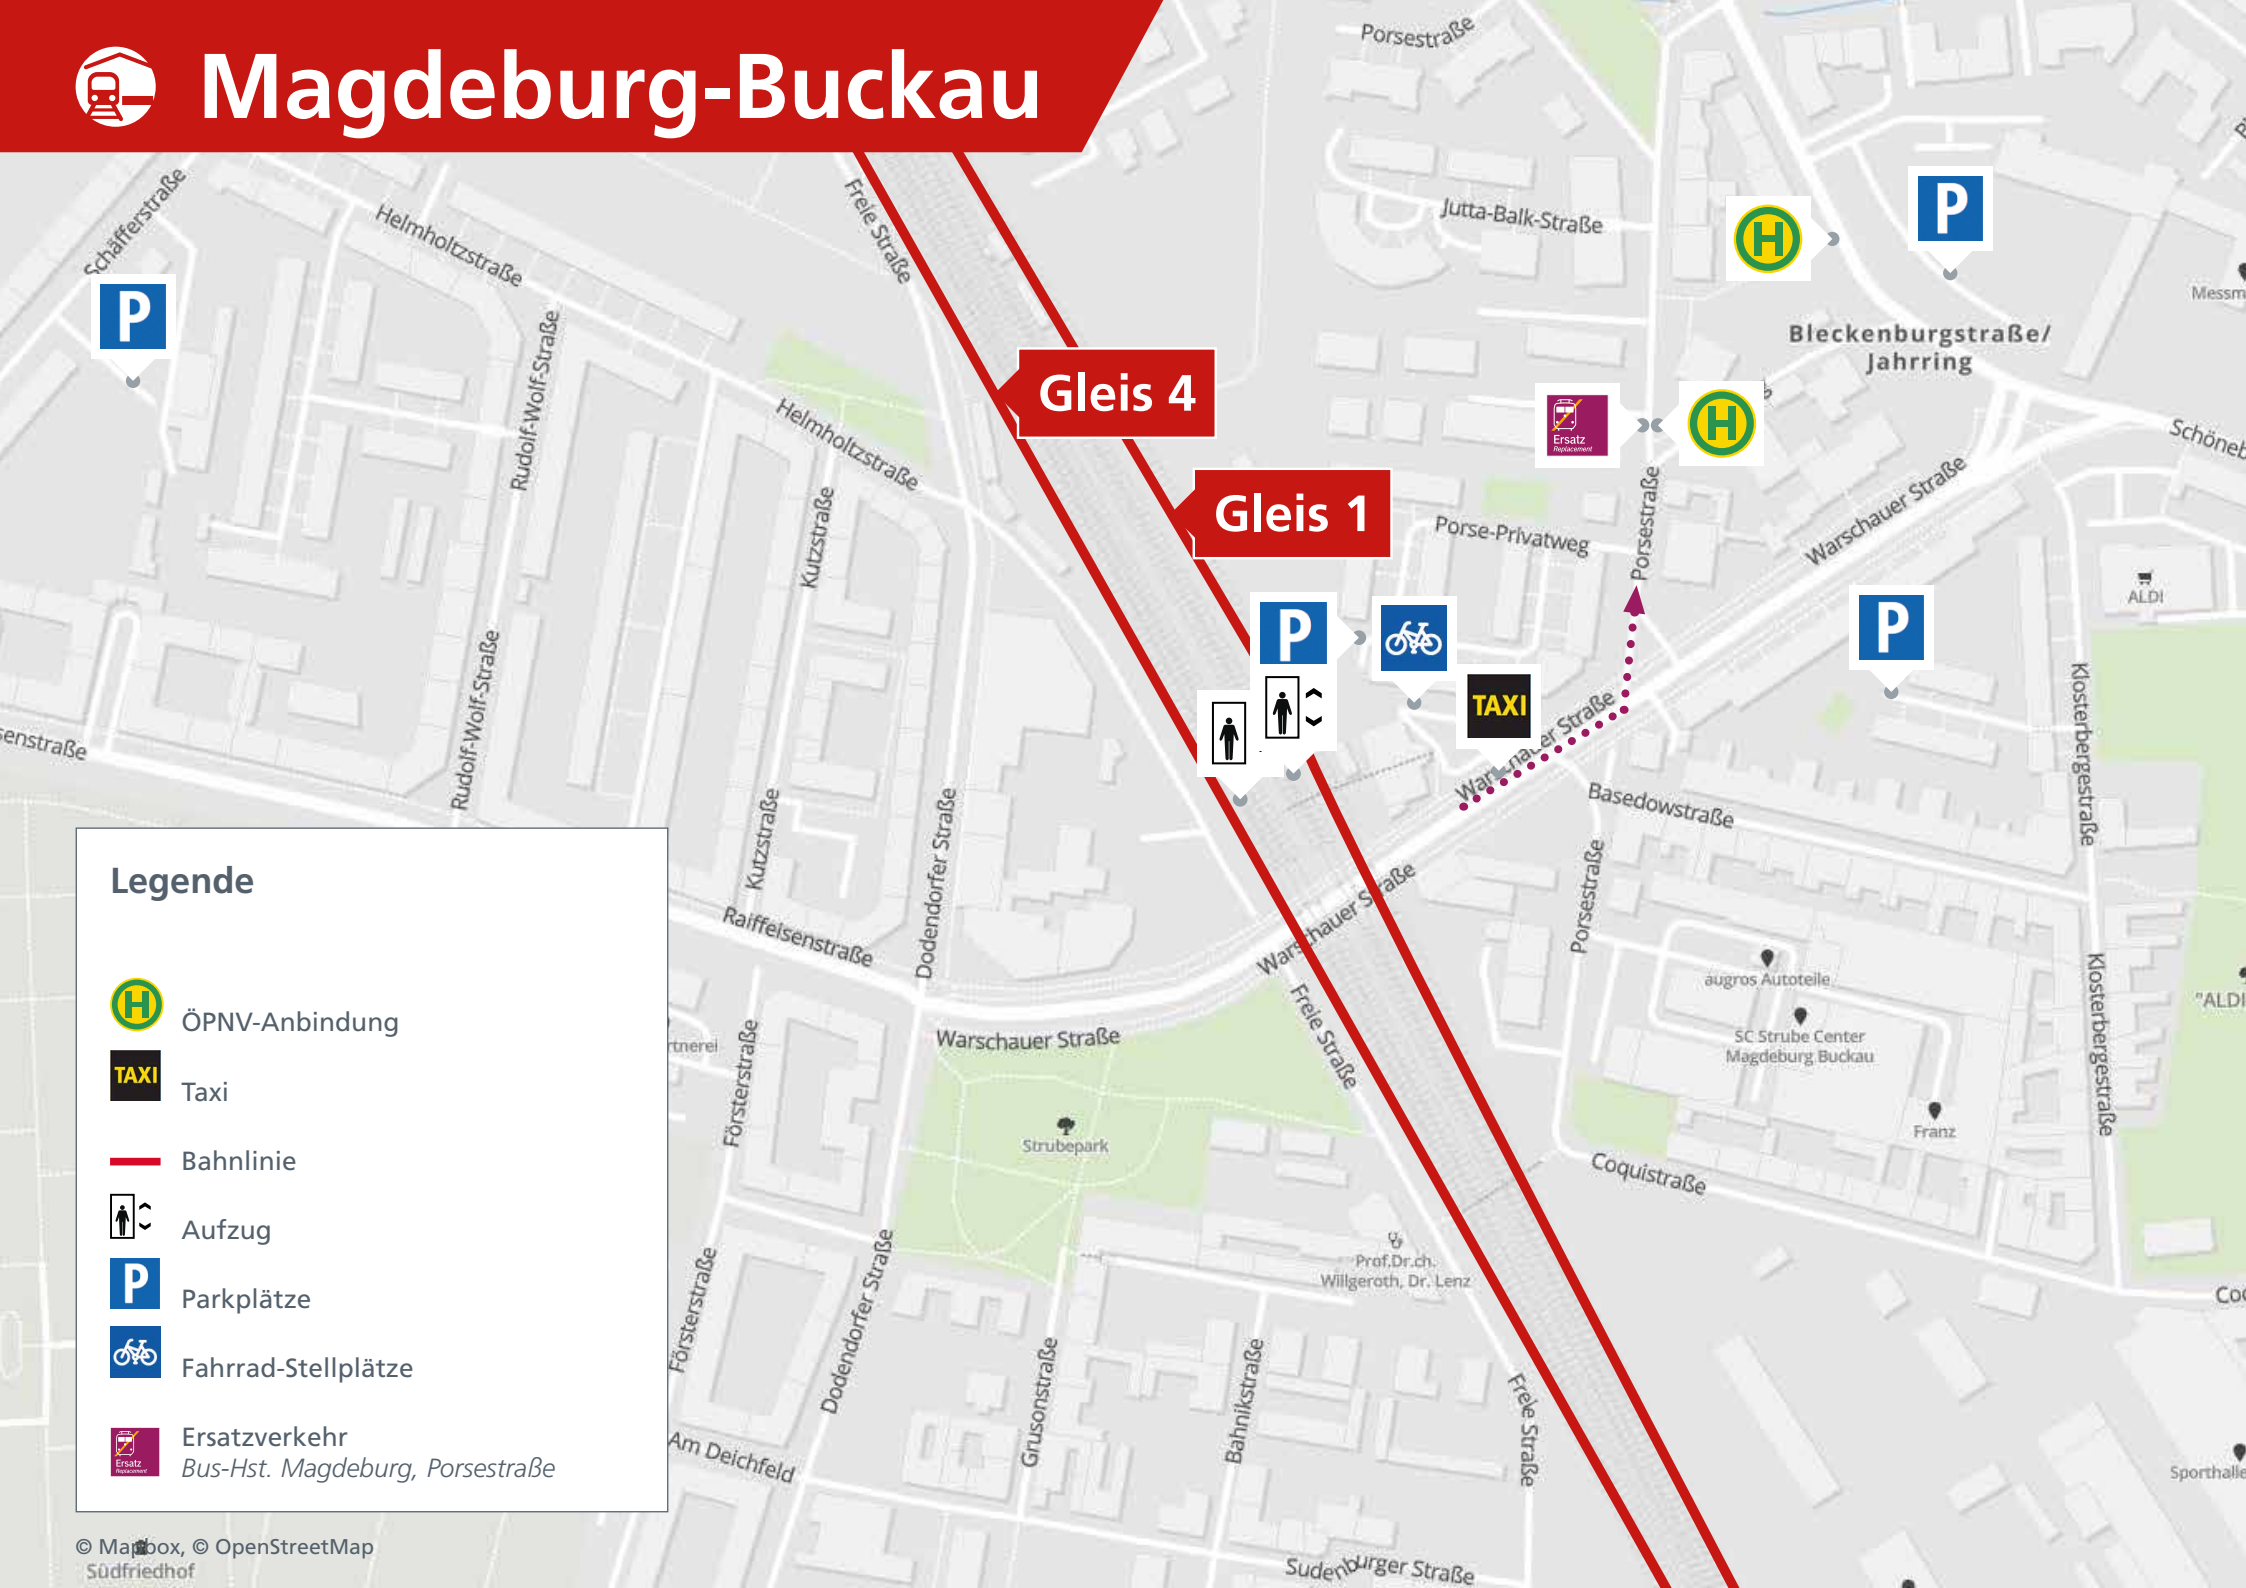

Magdeburg-Buckau

Legende

ÖPNV-Anbindung

Taxi

Bahnhof

Aufzug

Parkplätze

Fahrrad-Stellplätze

Ersatzverkehr
Bus-Hst. Magdeburg, Porsestraße

Gleis 4

Gleis 1