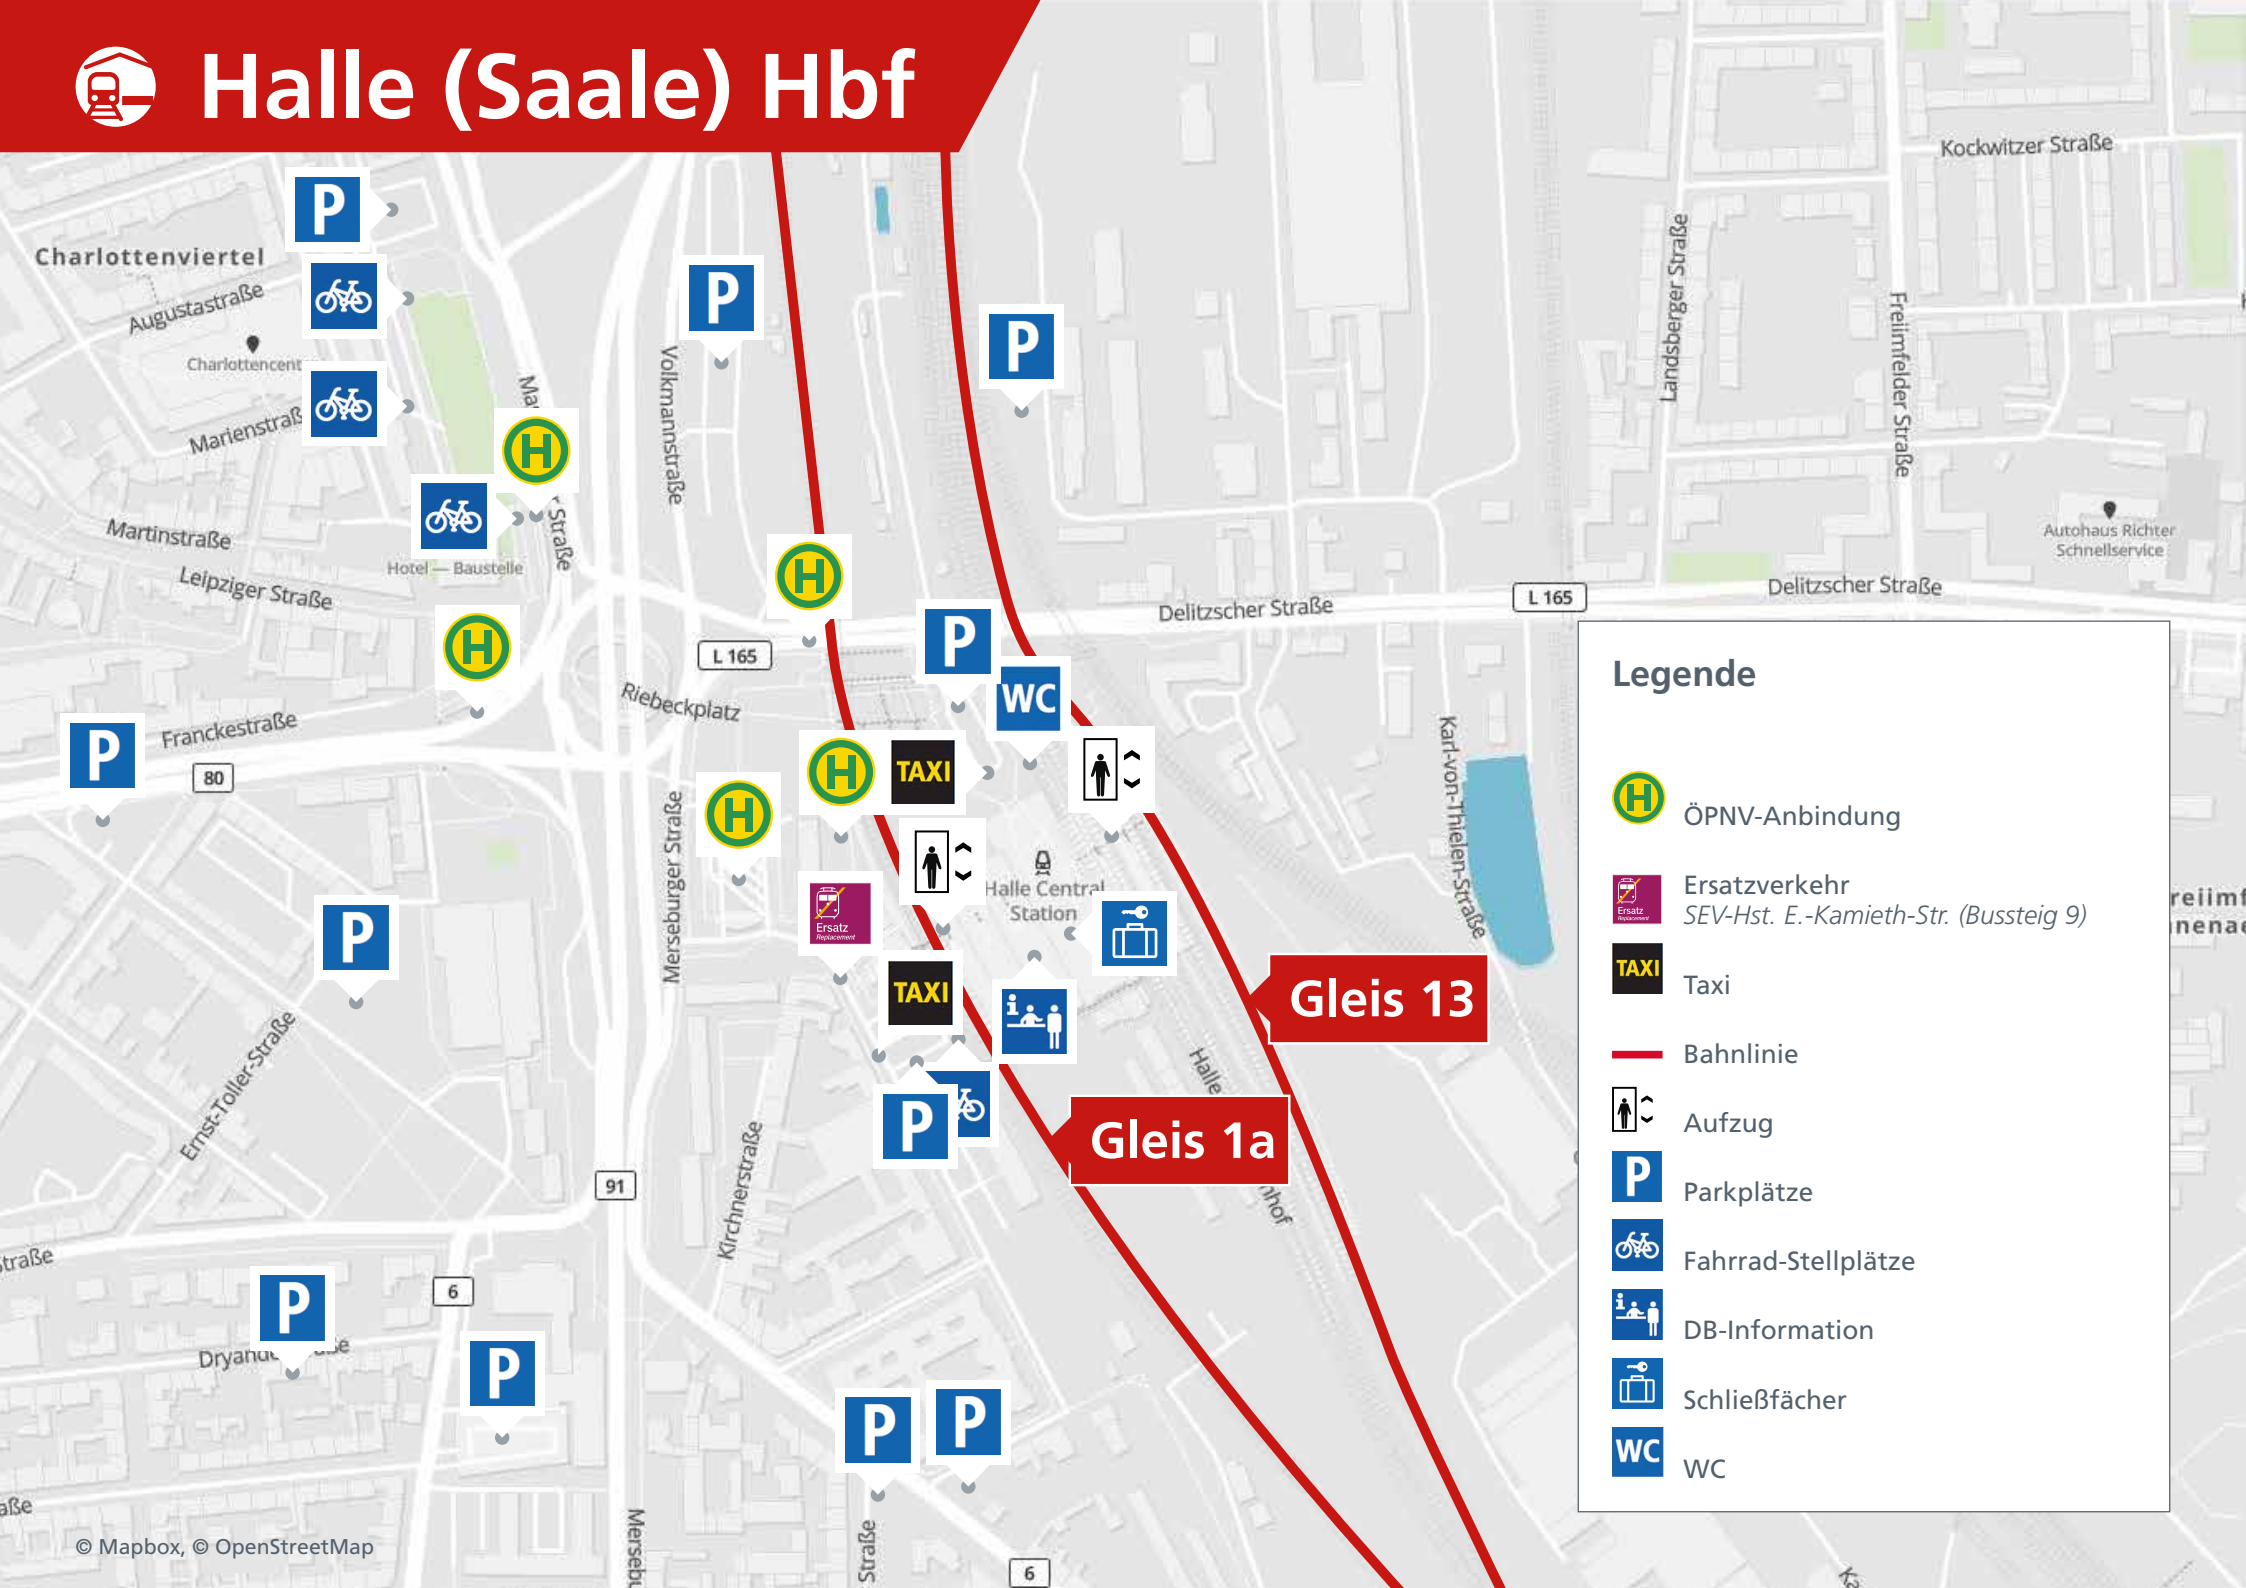

# Halle (Saale) Hbf

### Legende

-  ÖPNV-Anbindung
-  Ersatzverkehr  
*SEV-Hst. E.-Kamieth-Str. (Bussteig 9)*
-  Taxi
-  Bahnlinie
-  Aufzug
-  Parkplätze
-  Fahrrad-Stellplätze
-  DB-Information
-  Schließfächer
-  WC

**Gleis 13**

**Gleis 1a**