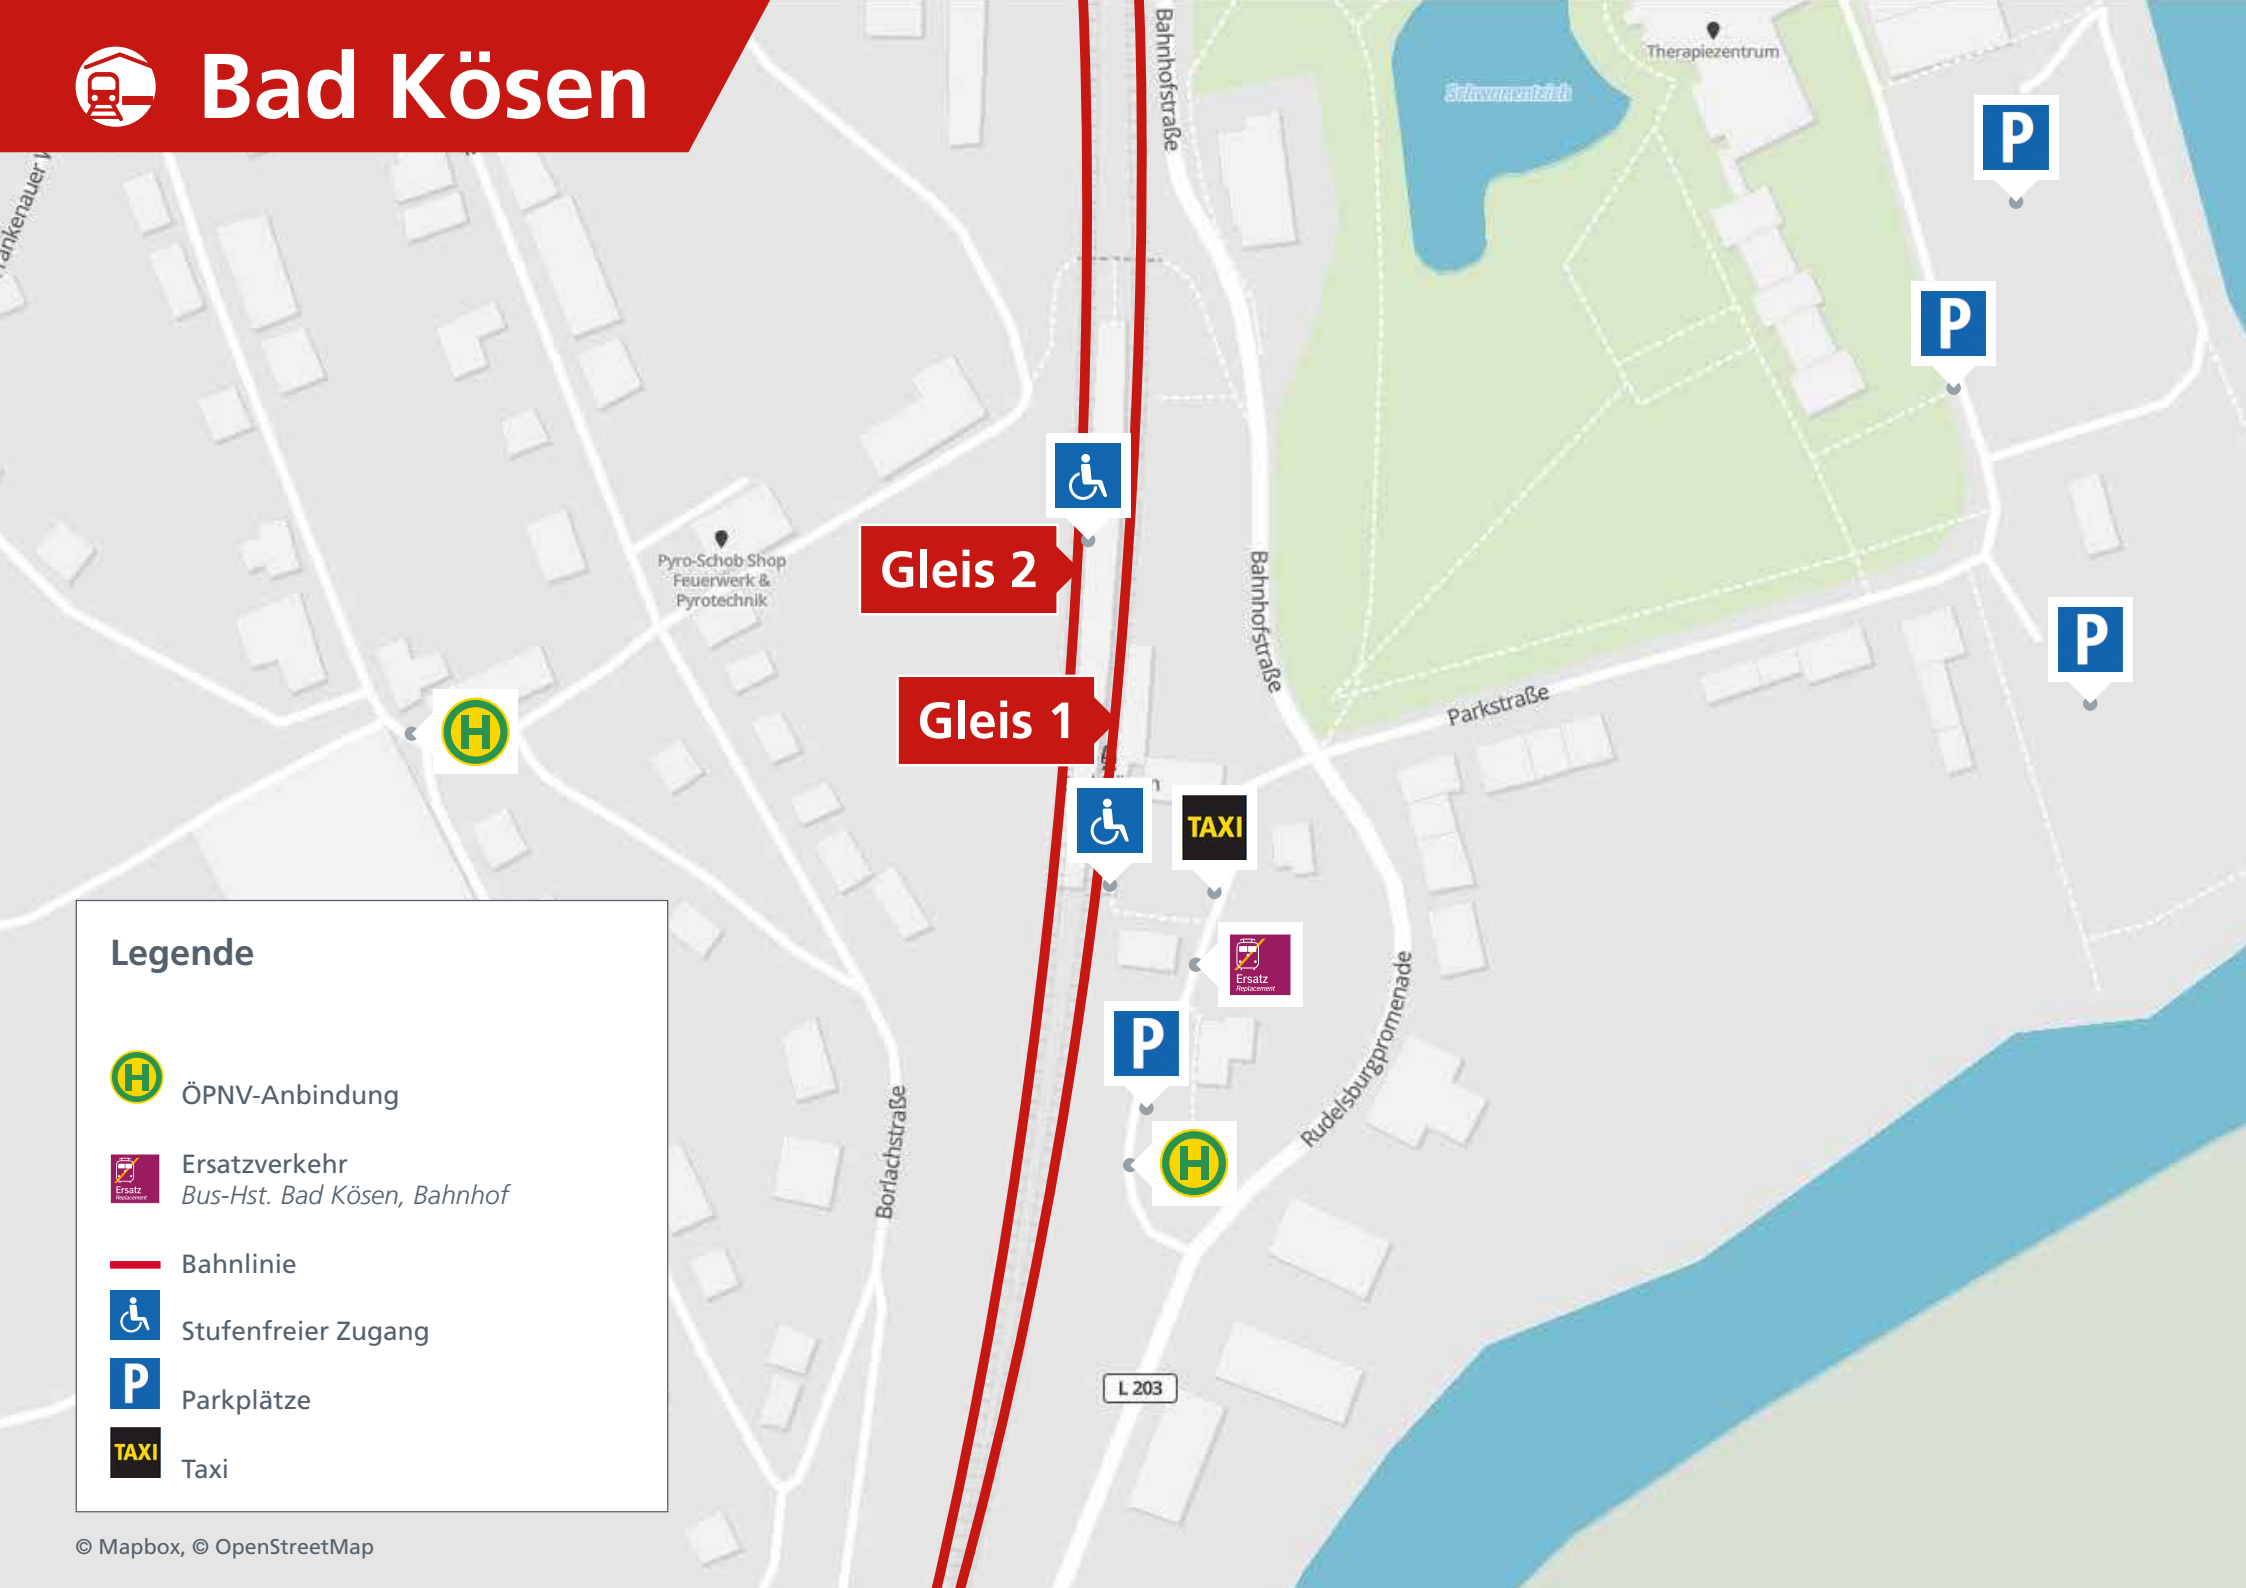

# Bad Kösen

Gleis 2

Gleis 1

TAXI

L 203

## Legende

-  ÖPNV-Anbindung
-  Ersatzverkehr  
*Bus-Hst. Bad Kösen, Bahnhof*
-  Bahnlinie
-  Stufenfreier Zugang
-  Parkplätze
-  Taxi