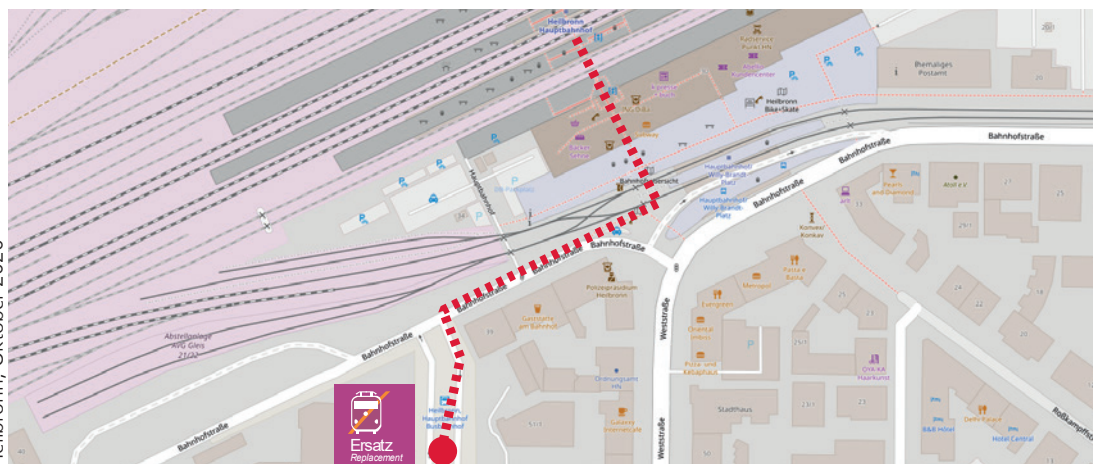

06.12.2020:

- > **RB 19252** (Bietigheim-Bissingen ▶ Heilbronn Hbf, Abfahrt 2.29 Uhr) fährt nur bis Lauffen (Neckar). Zwischen Lauffen und Heilbronn verkehrt ein SEV-Bus.
- > **RB 19200** (Bietigheim-Bissingen ▶ Heilbronn Hbf, Abfahrt 4.29 Uhr) fährt nur bis Lauffen (Neckar). Zwischen Lauffen und Heilbronn verkehrt ein SEV-Bus.
- > **RB 19257** (Heilbronn Hbf ▶ Bietigheim-Bissingen, Abfahrt 1.11 Uhr) beginnt erst in Lauffen (Neckar). Zwischen Heilbronn und Lauffen verkehrt ein SEV-Bus.
- > **RB 19201** (Heilbronn Hbf ▶ Bietigheim-Bissingen, Abfahrt 3.11 Uhr) beginnt erst in Lauffen (Neckar). Zwischen Heilbronn und Lauffen verkehrt ein SEV-Bus.
- > **RB 19205** (Heilbronn Hbf ▶ Tübingen Hbf, Abfahrt 4.56 Uhr) verkehrt zwischen Heilbronn und Reutlingen mit bis zu 10 Minuten Verspätung.

SEV Lauffen (Neckar) ▶ Heilbronn Hbf ^[1]			
RB 18 von Bietigheim-Bissingen		RB 19252	RB 19200
Lauffen (Neckar)	an	2.43	4.43
Ersatzhaltestelle		SEV	
Lauffen Im Brühl	ab	3.00	5.00
Nordheim Siegeshalle		3.10	5.10
Heilbronn Hbf Busbahnhof	an	3.28	5.28

SEV Heilbronn Hbf ▶ Lauffen (Neckar) ^[1]			
Ersatzhaltestelle		SEV	
Heilbronn Hbf Busbahnhof	ab	0.49	2.30
Nordheim Siegeshalle		1.04	2.45
Lauffen Im Brühl	an	1.14	2.55
RB 18 ▶ Bietigheim-Bissingen		RB 19257	RB 19201
Lauffen (Neckar)	ab	1.21	3.21

[1] Nur 06.12.

Ersatzhaltestelle
Heilbronn Hbf
Busbahnhof

Die aktuellen Abfahrtszeiten finden Sie stets in den elektronischen Fahrplanauskunftsmedien auf www.abellio.de/bawue und www.bahn.de.