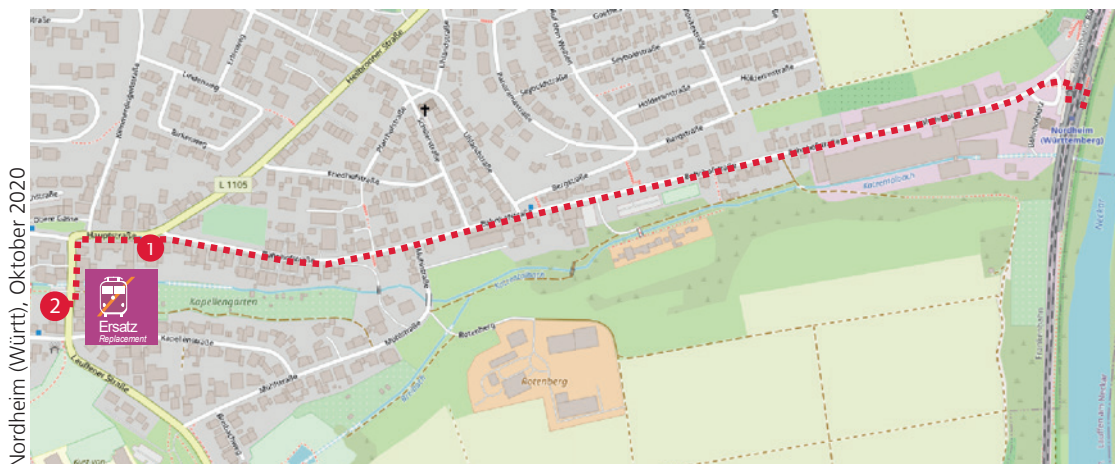

06.12.2020:

- > **RB 19252** (Bietigheim-Bissingen ▶ Heilbronn Hbf, Abfahrt 2.29 Uhr) fährt nur bis Lauffen (Neckar). Zwischen Lauffen und Heilbronn verkehrt ein SEV-Bus.
- > **RB 19200** (Bietigheim-Bissingen ▶ Heilbronn Hbf, Abfahrt 4.29 Uhr) fährt nur bis Lauffen (Neckar). Zwischen Lauffen und Heilbronn verkehrt ein SEV-Bus.
- > **RB 19257** (Heilbronn Hbf ▶ Bietigheim-Bissingen, Abfahrt 1.11 Uhr) beginnt erst in Lauffen (Neckar). Zwischen Heilbronn und Lauffen verkehrt ein SEV-Bus.
- > **RB 19201** (Heilbronn Hbf ▶ Bietigheim-Bissingen, Abfahrt 3.11 Uhr) beginnt erst in Lauffen (Neckar). Zwischen Heilbronn und Lauffen verkehrt ein SEV-Bus.
- > **RB 19205** (Heilbronn Hbf ▶ Tübingen Hbf, Abfahrt 4.56 Uhr) verkehrt zwischen Heilbronn und Reutlingen mit bis zu 10 Minuten Verspätung.

SEV Lauffen (Neckar) ▶ Heilbronn Hbf ^[1]			
		RB 19252	RB 19200
Lauffen (Neckar)	an	2.43	4.43
Ersatzhaltestelle		SEV	
Lauffen Im Brühl	ab	3.00	5.00
Nordheim Siegeshalle		3.10	5.10
Heilbronn Hbf Busbahnhof	an	3.28	5.28

SEV Heilbronn Hbf ▶ Lauffen (Neckar) ^[1]			
Ersatzhaltestelle		SEV	
Heilbronn Hbf Busbahnhof	ab	0.49	2.30
Nordheim Siegeshalle		1.04	2.45
Lauffen Im Brühl	an	1.14	2.55
RB 18 ▶ Bietigheim-Bissingen		RB 19257	RB 19201
Lauffen (Neckar)	ab	1.21	3.21

[1] Nur 06.12.

Ersatzhaltestelle
Nordheim Siegeshalle
1) Richtung Heilbronn
2) Richtung Lauffen

Die aktuellen Abfahrtszeiten finden Sie stets in den elektronischen Fahrplanauskunftsmedien auf www.abellio.de/bawue und www.bahn.de.