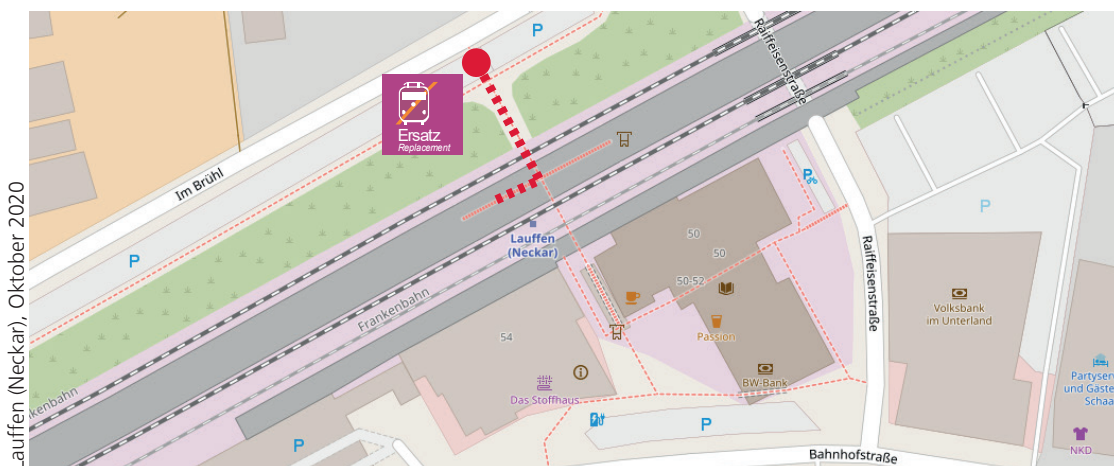

06.12.2020:

- > **RB 19252** (Bietigheim-Bissingen ▶ Heilbronn Hbf, Abfahrt 2.29 Uhr) fährt nur bis Lauffen (Neckar). Zwischen Lauffen und Heilbronn verkehrt ein SEV-Bus.
- > **RB 19200** (Bietigheim-Bissingen ▶ Heilbronn Hbf, Abfahrt 4.29 Uhr) fährt nur bis Lauffen (Neckar). Zwischen Lauffen und Heilbronn verkehrt ein SEV-Bus.
- > **RB 19257** (Heilbronn Hbf ▶ Bietigheim-Bissingen, Abfahrt 1.11 Uhr) beginnt erst in Lauffen (Neckar). Zwischen Heilbronn und Lauffen verkehrt ein SEV-Bus.
- > **RB 19201** (Heilbronn Hbf ▶ Bietigheim-Bissingen, Abfahrt 3.11 Uhr) beginnt erst in Lauffen (Neckar). Zwischen Heilbronn und Lauffen verkehrt ein SEV-Bus.
- > **RB 19205** (Heilbronn Hbf ▶ Tübingen Hbf, Abfahrt 4.56 Uhr) verkehrt zwischen Heilbronn und Reutlingen mit bis zu 10 Minuten Verspätung.

SEV Lauffen (Neckar) ▶ Heilbronn Hbf ^[1]			
RB 18 von Bietigheim-Bissingen		RB 19252	RB 19200
Lauffen (Neckar)	an	2.43	4.43
Ersatzhaltestelle		SEV	
Lauffen Im Brühl	ab	3.00	5.00
Nordheim Siegeshalle		3.10	5.10
Heilbronn Hbf Busbahnhof	an	3.28	5.28

SEV Heilbronn Hbf ▶ Lauffen (Neckar) ^[1]			
Ersatzhaltestelle		SEV	
Heilbronn Hbf Busbahnhof	ab	0.49	2.30
Nordheim Siegeshalle		1.04	2.45
Lauffen Im Brühl	an	1.14	2.55
RB 18 ▶ Bietigheim-Bissingen		RB 19257	RB 19201
Lauffen (Neckar)	ab	1.21	3.21

[1] Nur 06.12.

Ersatz Replacement

Ersatzhaltestelle
Lauffen Im Brühl

Die aktuellen Abfahrtszeiten finden Sie stets in den elektronischen Fahrplanauskunftsmedien auf www.abellio.de/bawue und www.bahn.de.

© OpenStreetMap-Mitwirkende