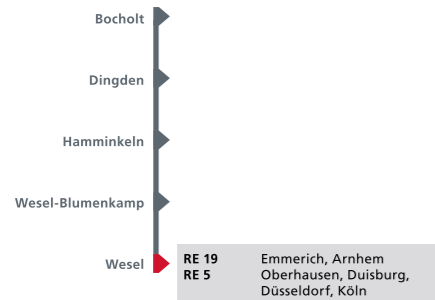

Sonn- und Feiertags															
Zugnummer		52208	52210	52212	52214	52216	52218	52220	52222	52224	52226	52228	52230	52232	52234
Wesel	ab	9:02	10:02	11:02	12:02	13:02	14:02	15:02	16:02	17:02	18:02	19:02	20:02	21:02	22:02
Wesel-Blumenkamp	ab	9:07	10:07	11:07	12:07	13:07	14:07	15:07	16:07	17:07	18:07	19:07	20:07	21:07	22:07
Hamminkeln	ab	9:12	10:12	11:12	12:12	13:12	14:12	15:12	16:12	17:12	18:12	19:12	20:12	21:12	22:12
Dingden	ab	9:17	10:17	11:17	12:17	13:17	14:17	15:17	16:17	17:17	18:17	19:17	20:17	21:17	22:17
Bocholt	an	9:25	10:25	11:25	12:25	13:25	14:25	15:25	16:25	17:25	18:25	19:25	20:25	21:25	22:25

**Fahrplan
 RE 19a**

ab 15.12.2019

**Rumkommen.
 Ankommen.
 Am Niederrhein.**

Das Niederrhein-Netz

Montag bis Freitag (außer an Feiertagen)																			
Zugnummer		52201	52203	52205	52207	52209	52211	52213	52215	52217	52219	52221	52223	52225	52227	52229	52231	52233	52235
Bocholt	ab	5:33	6:33	7:33	8:33	9:33	10:33	11:33	12:33	13:33	14:33	15:33	16:33	17:33	18:33	19:33	20:33	21:33	22:33
Dingden	ab	5:40	6:40	7:40	8:40	9:40	10:40	11:40	12:40	13:40	14:40	15:40	16:40	17:40	18:40	19:40	20:40	21:40	22:40
Hamminkeln	ab	5:45	6:45	7:45	8:45	9:45	10:45	11:45	12:45	13:45	14:45	15:45	16:45	17:45	18:45	19:45	20:45	21:45	22:45
Wesel-Blumenkamp	ab	5:50	6:50	7:50	8:50	9:50	10:50	11:50	12:50	13:50	14:50	15:50	16:50	17:50	18:50	19:50	20:50	21:50	22:50
Wesel	an	5:56	6:56	7:56	8:56	9:56	10:56	11:56	12:56	13:56	14:56	15:56	16:56	17:56	18:56	19:56	20:56	21:56	22:56