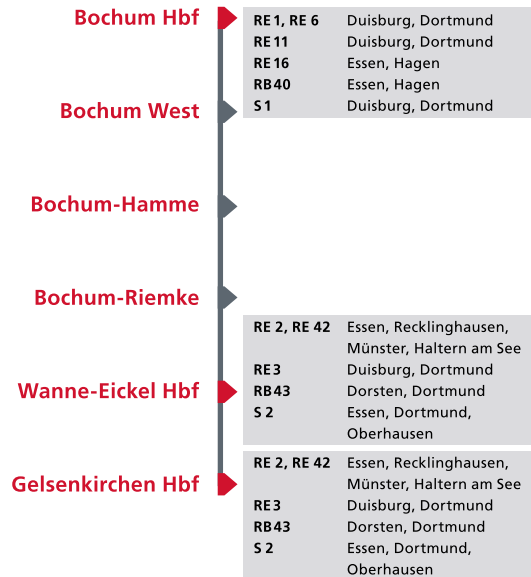

Montag bis Freitag

Zugnummer	89351	89353	89355	89357	89359	89361	89363	89365	89407	89409	89411	89413	89415	89417	89419
Gelsenkirchen Hbf	ab	04:31	05:31	06:01	06:31	07:01	07:31	08:01	19:01	19:31	20:01	20:31	21:31	22:31	23:31
Wanne-Eickel Hbf	an	04:37	05:37	06:07	06:37	07:07	07:37	08:07	19:07	19:37	20:07	20:37	21:37	22:37	23:37
Wanne-Eickel Hbf	ab	04:38	05:38	06:08	06:38	07:08	07:38	08:08	19:08	19:38	20:08	20:38	21:38	22:38	23:38
Bochum-Riemke	ab	04:44	05:44	06:14	06:44	07:14	07:44	08:14	19:14	19:44	20:14	20:44	21:44	22:44	23:44
Bochum-Hamme	ab	04:48	05:48	06:18	06:48	07:18	07:48	08:18	19:18	19:48	20:18	20:48	21:48	22:48	23:48
Bochum West	ab	04:51	05:51	06:21	06:51	07:21	07:51	08:21	19:21	19:51	20:21	20:51	21:51	22:51	23:51
Bochum Hbf	an	04:54	05:54	06:24	06:54	07:24	07:54	08:24	19:24	19:54	20:24	20:54	21:54	22:54	23:54

alle 30 Minuten

Samstag

Zugnummer	89421	89423	89425	89429	89357	89361	89365	89401	89405	89409	89413	89415	89417	89419
Gelsenkirchen Hbf	ab	01:01	02:01	03:01	05:01	06:31	07:31	17:31	18:31	19:31	20:31	21:31	22:31	23:31
Wanne-Eickel Hbf	an	01:07	02:07	03:07	05:07	06:37	07:37	17:37	18:37	19:37	20:37	21:37	22:37	23:37
Wanne-Eickel Hbf	ab	01:08	02:08	03:08	05:08	06:38	07:38	17:38	18:38	19:38	20:38	21:38	22:38	23:38
Bochum-Riemke	ab	01:14	02:14	03:14	05:14	06:44	07:44	17:44	18:44	19:44	20:44	21:44	22:44	23:44
Bochum-Hamme	ab	01:18	02:18	03:18	05:18	06:48	07:48	17:48	18:48	19:48	20:48	21:48	22:48	23:48
Bochum West	ab	01:21	02:21	03:21	05:21	06:51	07:51	17:51	18:51	19:51	20:51	21:51	22:51	23:51
Bochum Hbf	an	01:24	02:24	03:24	05:24	06:54	07:54	17:54	18:54	19:54	20:54	21:54	22:54	23:54

alle 60 Minuten

Sonn- und Feiertag

Zugnummer	89421	89423	89425	89357	89361	89365	89369	89401	89405	89409	89413	89415	89417	89419
Gelsenkirchen Hbf	ab	01:01	02:01	03:01	06:31	07:31	08:31	17:31	18:31	19:31	20:31	21:31	22:31	23:31
Wanne-Eickel Hbf	an	01:07	02:07	03:07	06:37	07:37	08:37	17:37	18:37	19:37	20:37	21:37	22:37	23:37
Wanne-Eickel Hbf	ab	01:08	02:08	03:08	06:38	07:38	08:38	17:38	18:38	19:38	20:38	21:38	22:38	23:38
Bochum-Riemke	ab	01:14	02:14	03:14	06:44	07:44	08:44	17:44	18:44	19:44	20:44	21:44	22:44	23:44
Bochum-Hamme	ab	01:18	02:18	03:18	06:48	07:48	08:48	17:48	18:48	19:48	20:48	21:48	22:48	23:48
Bochum West	ab	01:21	02:21	03:21	06:51	07:51	08:51	17:51	18:51	19:51	20:51	21:51	22:51	23:51
Bochum Hbf	an	01:24	02:24	03:24	06:54	07:54	08:54	17:54	18:54	19:54	20:54	21:54	22:54	23:54

alle 60 Minuten

Sehr geehrte Fahrgäste,
in diesem Fahrplan finden Sie alle Fahrten der Linie **RB 46** zwischen Gelsenkirchen Hbf und Bochum Hbf.
Wir wünschen Ihnen eine gute Fahrt.
Ihre Abellio Rail NRW