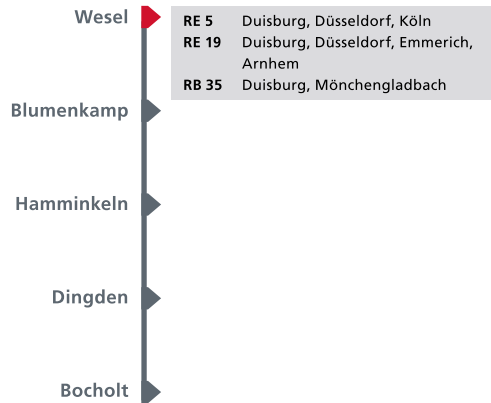

* Anschluss RE 5 aus Richtung Düsseldorf

HINWEIS: Am 24. und 31.12.2018 gilt der Samstagsfahrplan.

**Fahrplan
RB 32**

ab 09.12.2018

**Rumkommen.
Ankommen.
Am Niederrhein.**

Das Niederrhein-Netz

Montag bis Freitag																			
Zugnummer		52201	52203	52205	52207	52209	52211	52213	52215	52217	52219	52221	52223	52225	52227	52229	52231	52233	52235
Bocholt	ab	05:33	06:33	07:33	08:33	09:33	10:33	11:33	12:33	13:33	14:33	15:33	16:33	17:33	18:33	19:33	20:33	21:33	22:33
Dingden	ab	05:40	06:40	07:40	08:40	09:40	10:40	11:40	12:40	13:40	14:40	15:40	16:40	17:40	18:40	19:40	20:40	21:40	22:40
Hamminkeln	ab	05:45	06:45	07:45	08:45	09:45	10:45	11:45	12:45	13:45	14:45	15:45	16:45	17:45	18:45	19:45	20:45	21:45	22:45
Blumenkamp	ab	05:50	06:50	07:50	08:50	09:50	10:50	11:50	12:50	13:50	14:50	15:50	16:50	17:50	18:50	19:50	20:50	21:50	22:50
Wesel	an	05:56	06:56	07:56	08:56	09:56	10:56	11:56	12:56	13:56	14:56	15:56	16:56	17:56	18:56	19:56	20:56	21:56	22:56
Anschluss*		6:06	7:06	8:11	9:06	10:06	11:06	12:11	13:06	14:11	15:06	16:11	17:06	18:11	19:06	20:11	21:06	22:11	

Samstag																		
Zugnummer		52203	52205	52207	52209	52211	52213	52215	52217	52219	52221	52223	52225	52227	52229	52231	52233	52235
Bocholt	ab	06:33	07:33	08:33	09:33	10:33	11:33	12:33	13:33	14:33	15:33	16:33	17:33	18:33	19:33	20:33	21:33	22:33
Dingden	ab	06:40	07:40	08:40	09:40	10:40	11:40	12:40	13:40	14:40	15:40	16:40	17:40	18:40	19:40	20:40	21:40	22:40
Hamminkeln	ab	06:45	07:45	08:45	09:45	10:45	11:45	12:45	13:45	14:45	15:45	16:45	17:45	18:45	19:45	20:45	21:45	22:45
Blumenkamp	ab	06:50	07:50	08:50	09:50	10:50	11:50	12:50	13:50	14:50	15:50	16:50	17:50	18:50	19:50	20:50	21:50	22:50
Wesel	an	06:56	07:56	08:56	09:56	10:56	11:56	12:56	13:56	14:56	15:56	16:56	17:56	18:56	19:56	20:56	21:56	22:56
Anschluss*		7:06	8:11	9:06	10:06	11:06	12:11	13:06	14:11	15:06	16:11	17:06	18:11	19:06	20:11	21:06	22:11	