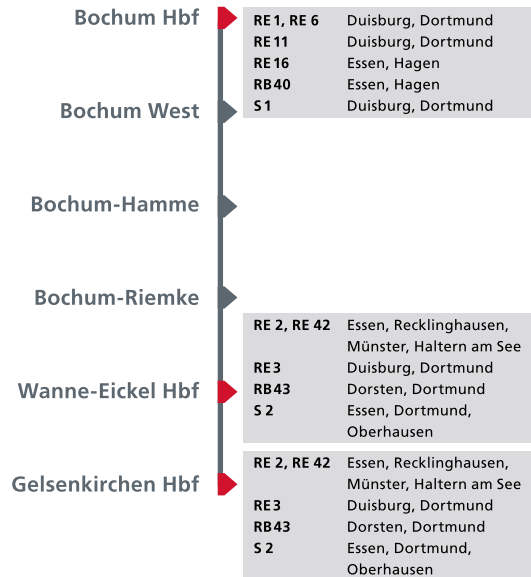

Sonn- und Feiertag	Zugnummer								alle 60 Minuten	Zugnummer							
	89420	89422	89424	89426	89358	89366	89374	89398		89402	89406	89410	89412	89414	89416		
Bochum Hbf	ab	00:34	01:34	02:34	03:34	07:04	09:04	11:04		17:04	18:04	19:04	20:04	21:04	22:04	23:04	
Bochum West	ab	00:36	01:36	02:36	03:36	07:06	09:06	11:06		17:06	18:06	19:06	20:06	21:06	22:06	23:06	
Bochum-Hamme	ab	00:39	01:39	02:39	03:39	07:09	09:09	11:09		17:09	18:09	19:09	20:09	21:09	22:09	23:09	
Bochum-Riemke	ab	00:43	01:43	02:43	03:43	07:13	09:13	11:13		17:13	18:13	19:13	20:13	21:13	22:13	23:13	
Wanne-Eickel Hbf	an	00:49	01:49	02:49	03:49	07:19	09:19	11:19		17:19	18:19	19:19	20:19	21:19	22:19	23:19	
Wanne-Eickel Hbf	ab	00:50	01:50	02:50	03:50	07:20	09:20	11:20		17:20	18:20	19:20	20:20	21:20	22:20	23:20	
Gelsenkirchen Hbf	an	00:56	01:56	02:56	03:56	07:26	09:26	11:26		17:26	18:26	19:26	20:26	21:26	22:26	23:26	

**Fahrplan
RB 46**

ab 09.12.2018

abellio

Jeder Mensch hat Ziele.
Wir bringen Sie hin.

Montag bis Freitag

Zugnummer		89351	89353	89355	89357	89359	89361	89363	89365		89407	89409	89411	89413	89415	89417	89419
Gelsenkirchen Hbf	ab	04:31	05:31	06:01	06:31	07:01	07:31	08:01	08:31	alle 30 Minuten	19:01	19:31	20:01	20:31	21:31	22:31	23:31
Wanne-Eickel Hbf	an	04:37	05:37	06:07	06:37	07:07	07:37	08:07	08:37		19:07	19:37	20:07	20:37	21:37	22:37	23:37
Wanne-Eickel Hbf	ab	04:38	05:38	06:08	06:38	07:08	07:38	08:08	08:38		19:08	19:38	20:08	20:38	21:38	22:38	23:38
Bochum-Riemke	ab	04:44	05:44	06:14	06:44	07:14	07:44	08:14	08:44		19:14	19:44	20:14	20:44	21:44	22:44	23:44
Bochum-Hamme	ab	04:48	05:48	06:18	06:48	07:18	07:48	08:18	08:48		19:18	19:48	20:18	20:48	21:48	22:48	23:48
Bochum West	ab	04:51	05:51	06:21	06:51	07:21	07:51	08:21	08:51		19:21	19:51	20:21	20:51	21:51	22:51	23:51
Bochum Hbf	an	04:54	05:54	06:24	06:54	07:24	07:54	08:24	08:54		19:24	19:54	20:24	20:54	21:54	22:54	23:54