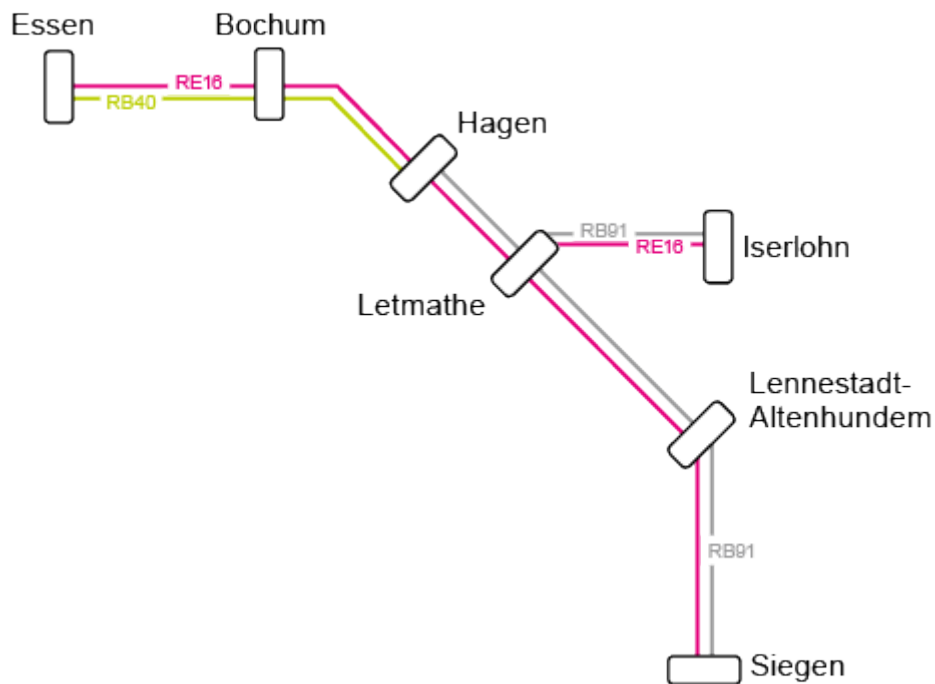

- Printer-friendly PDF

Ruhr-Sieg-Netz

[RB 40](#) [RB 91](#) [RE 16](#)

Aktuelle Meldungen

Aktuelle Verkehrsmeldungen

Keine Meldungen.
Gute Fahrt!

[vorheriges Bild](#)

[nächstes Bild](#)

Aktuelle Baumaßnahmen

- [RB 40 Haltausfall Wetter \(Ruhr\)](#)
- [RB 91 Bauarbeiten an der Infrastruktur - Ersatzverkehr mit Bussen](#)
- [RE 16 Streckensperrung zwischen Plettenberg und Lennestadt-Grevenbrück, Ersatzverkehr auf einigen Fahrten](#)

- [RB 91 Streckensperrung zwischen Plettenberg und Lennestadt-Grevenbrück, Ersatzverkehr auf einigen Fahrten](#)
- [RB 40 Haltausfall Wetter \(Ruhr\)](#)

[vorheriges Bild](#)

[nächstes Bild](#)

Bahnhöfe

Wählen Sie ihren gewünschten Bahnhof aus und erhalten Sie weitere Informationen