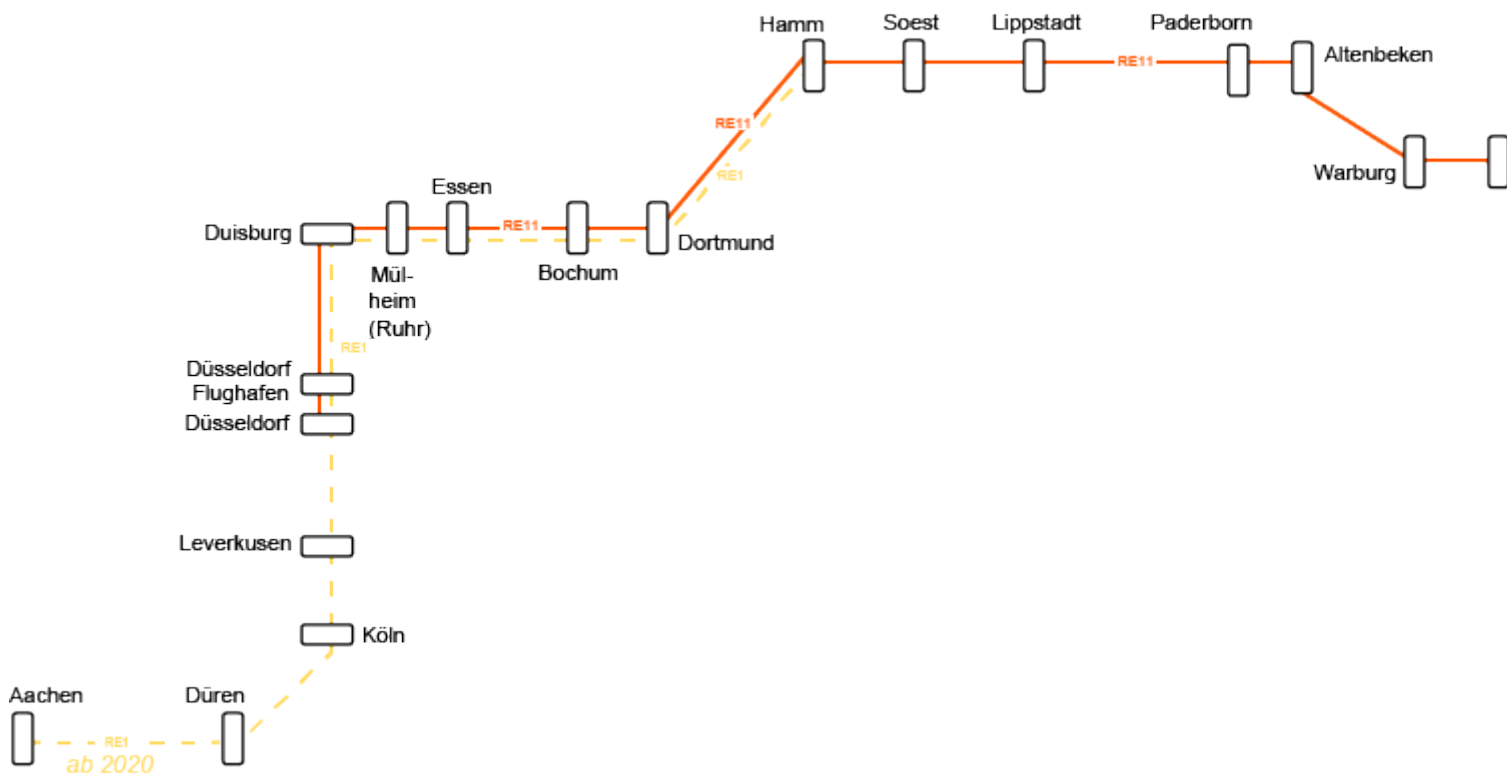

- Printer-friendly PDF

Rhein-Ruhr-Express (RRX)

[RE 11 \(RRX\)](#)

Aktuelle Meldungen

Aktuelle Verkehrsmeldungen

Keine Meldungen.
Gute Fahrt!

[vorheriges Bild](#)

[nächstes Bild](#)

Aktuelle Baumaßnahmen

- [RE 11 \(RRX\) Verspätung aufgrund von Brückenbauarbeiten zwischen Duisburg Hbf und Düsseldorf Hbf](#)
- [RE 11 \(RRX\) Baustellenbedingte Abweichungen vom Fahrplan in den Abendstunden](#)

[vorheriges Bild](#)

[nächstes Bild](#)

Bahnhöfe

Wählen Sie ihren gewünschten Bahnhof aus und erhalten Sie weitere Informationen

Bahnhof auswählen

[Weitere Informationen](#) [Umgebungsplan](#)

vorheriges Bild

Download PDF [mehr erfahren](#)
Umgebungspläne

Umgebungsplan Willebadessen

Download PDF [mehr erfahren](#)
Umgebungspläne

Umgebungsplan Warburg

Download PDF [mehr erfahren](#)
Umgebungspläne

Umgebungsplan Hofgeismar