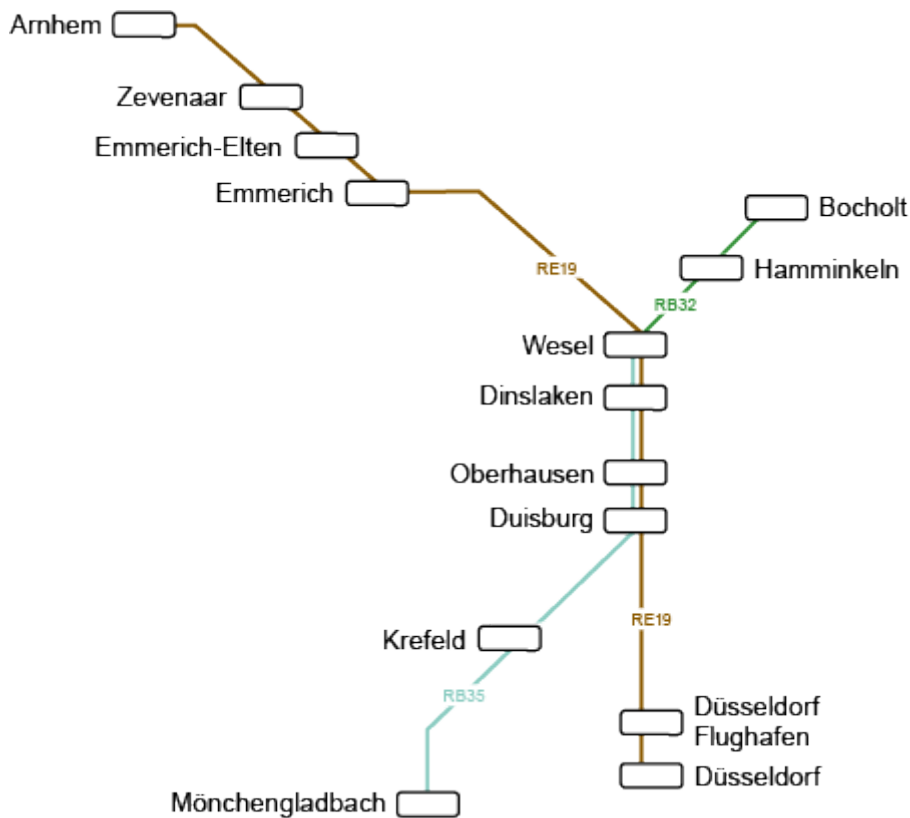

- Printer-friendly PDF

Niederrhein-Netz

[RB 32](#) [RB 35](#) [RE 19](#)

Aktuelle Meldungen

Aktuelle Verkehrsmeldungen

Keine Meldungen.
Gute Fahrt!

vorheriges Bild

nächstes Bild

Aktuelle Baumaßnahmen

- [RE 19 Beeinträchtigungen durch Bauarbeiten im Niederrhein-Netz](#)
- [RE 19 Bauarbeiten an der Strecke zwischen Merhoog und Empel-Rees](#)
- [RB 35 Bauarbeiten an der Infrastruktur - Ersatzverkehr mit Bussen](#)

vorheriges Bild

nächstes Bild

Bahnhöfe

Wählen Sie ihren gewünschten Bahnhof aus und erhalten Sie weitere Informationen

Bahnhof auswählen

[Weitere Informationen](#) [Umgebungsplan](#)

vorheriges Bild

nächstes Bild