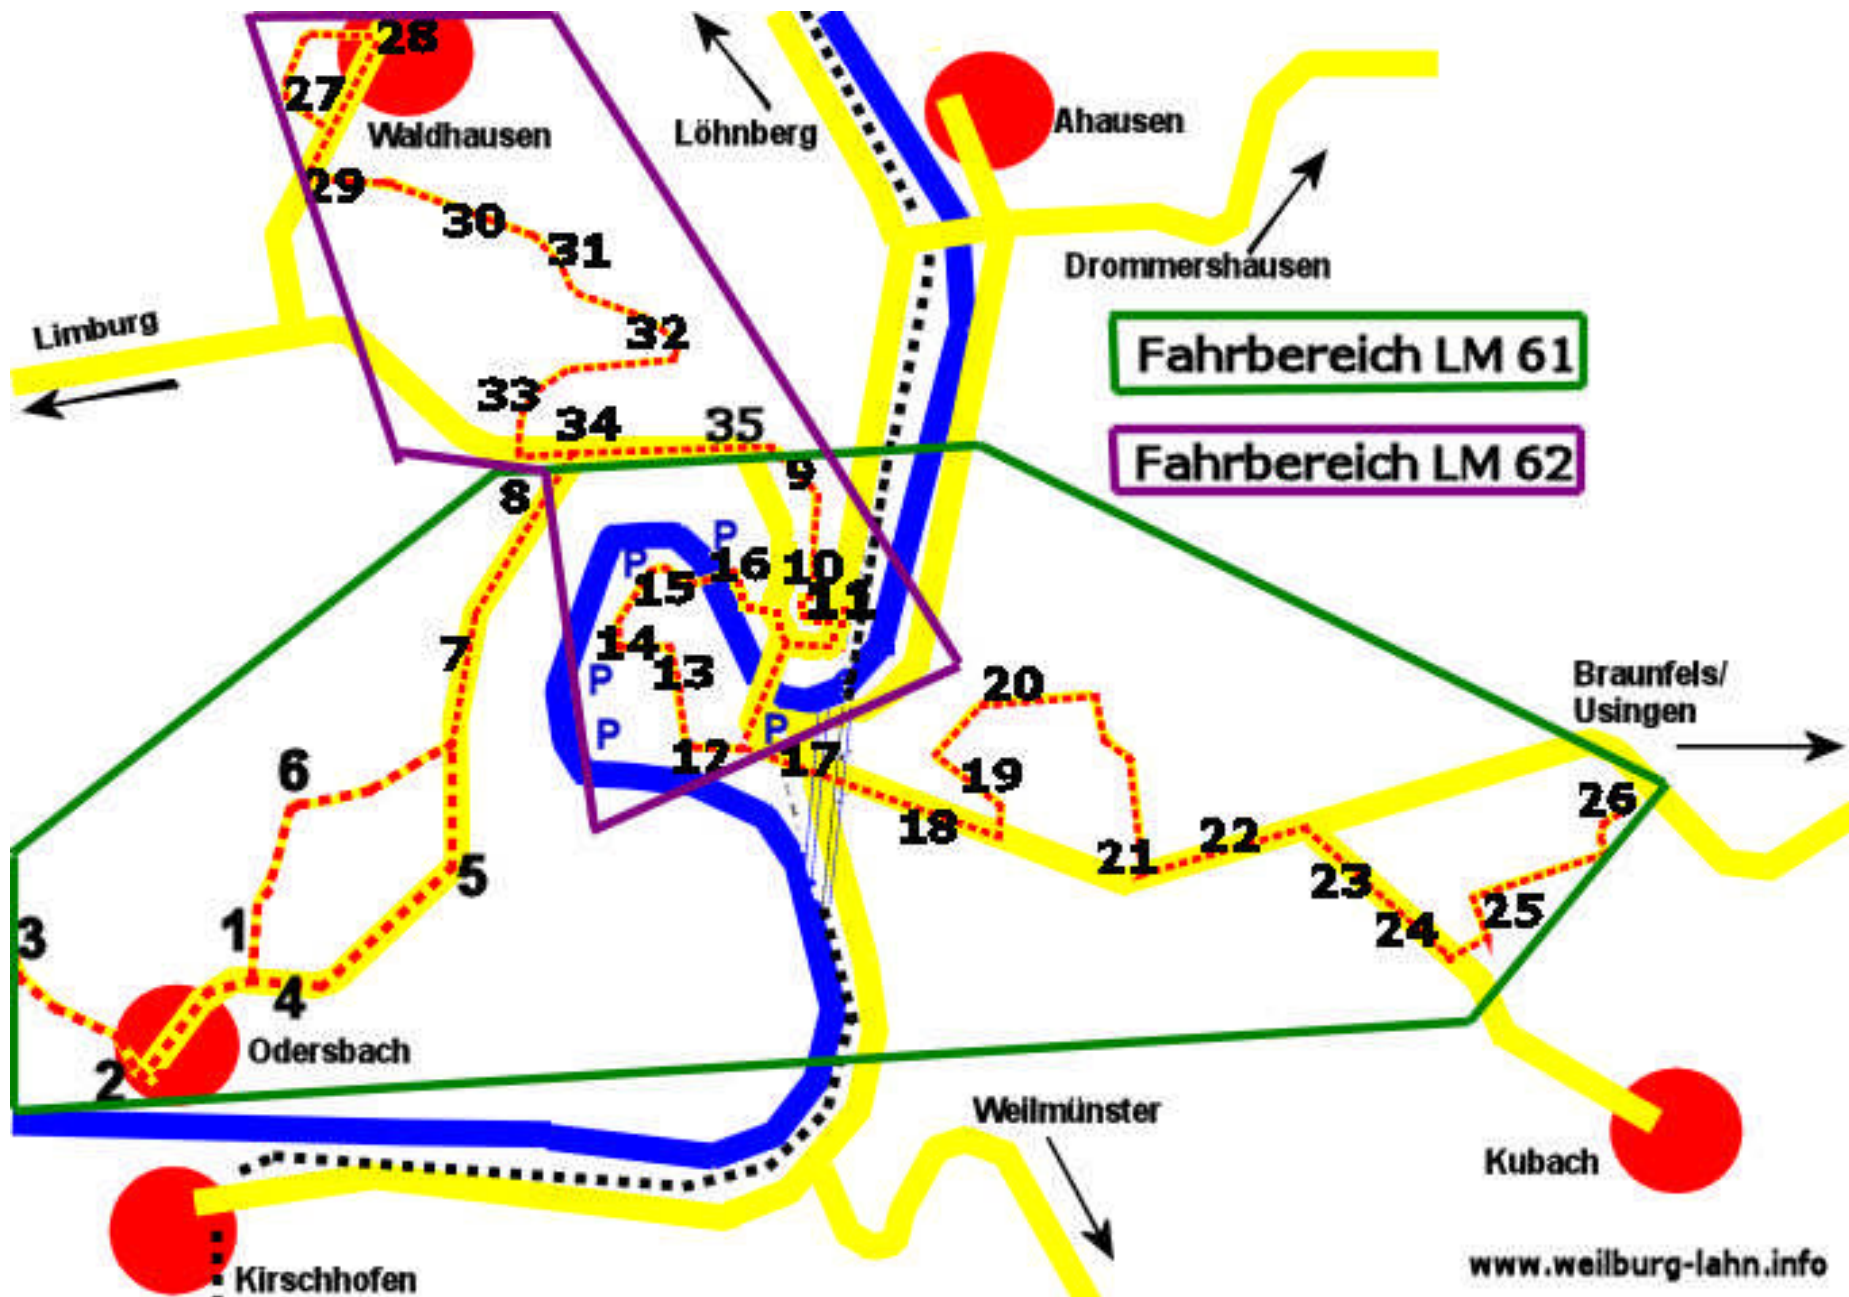

Haltestellenverzeichnis zum Linienplan der CityBus-Linien LM 61 und LM 62

Nr. im Linienplan	Linie LM	Haltestelle	Nr. im Linienplan	Linie LM	Haltestelle
1	61	Odersbach Zum Steinbühl	20	61	- Braunfelser Weg/Friedhof
2	61	-Dorfplatz	21	61	- Im Lindenstrauch
3	61	-West	22	61	- Schlesierstraße
4	61	-Ost	23	61	- Wistec/OBI
5	61	-Siedlung	24	61	- Industriegebiet/OBI
6	61	-Jugendherberge	25	61	- Industriegebiet/MiniMAL
7	61	Weilburg Krankenhaus	26	61	- Aldi-Markt/Mc Donald
8	61	-Spielmannstraße	27	62	Waldhausen Bergstraße
9	61/62	- Kruppstraße/Arbeitsamt	28	62	- Sportplatz
10	61/62	- Kruppstraße/Finanzamt	29	62	- Rewe-Markt
11	61/62	- ZOB	30	62	- Westerwaldstraße
12	61/62	- König-Konrad-Platz	31	62	Weilburg Bodelschwingstraße
13	61/62	- Marktplatz	32	62	- Ärztehaus/Tennisplatz
14	61/62	- Rathaus/Stadtmitte	33	62	- Hercules-Center
15	61/62	- Lahnbrücke	34	62	- Shell-Tankstelle
16	61/62	- Postplatz	35	62	- Kirmesplatz
17	61	- Landtor			
18	61	- HILF			
19	61	- Berufsschule/Stift			

Alle Angaben ohne Gewähr

Stand: 01.2008

www.weilburg-lahn.info