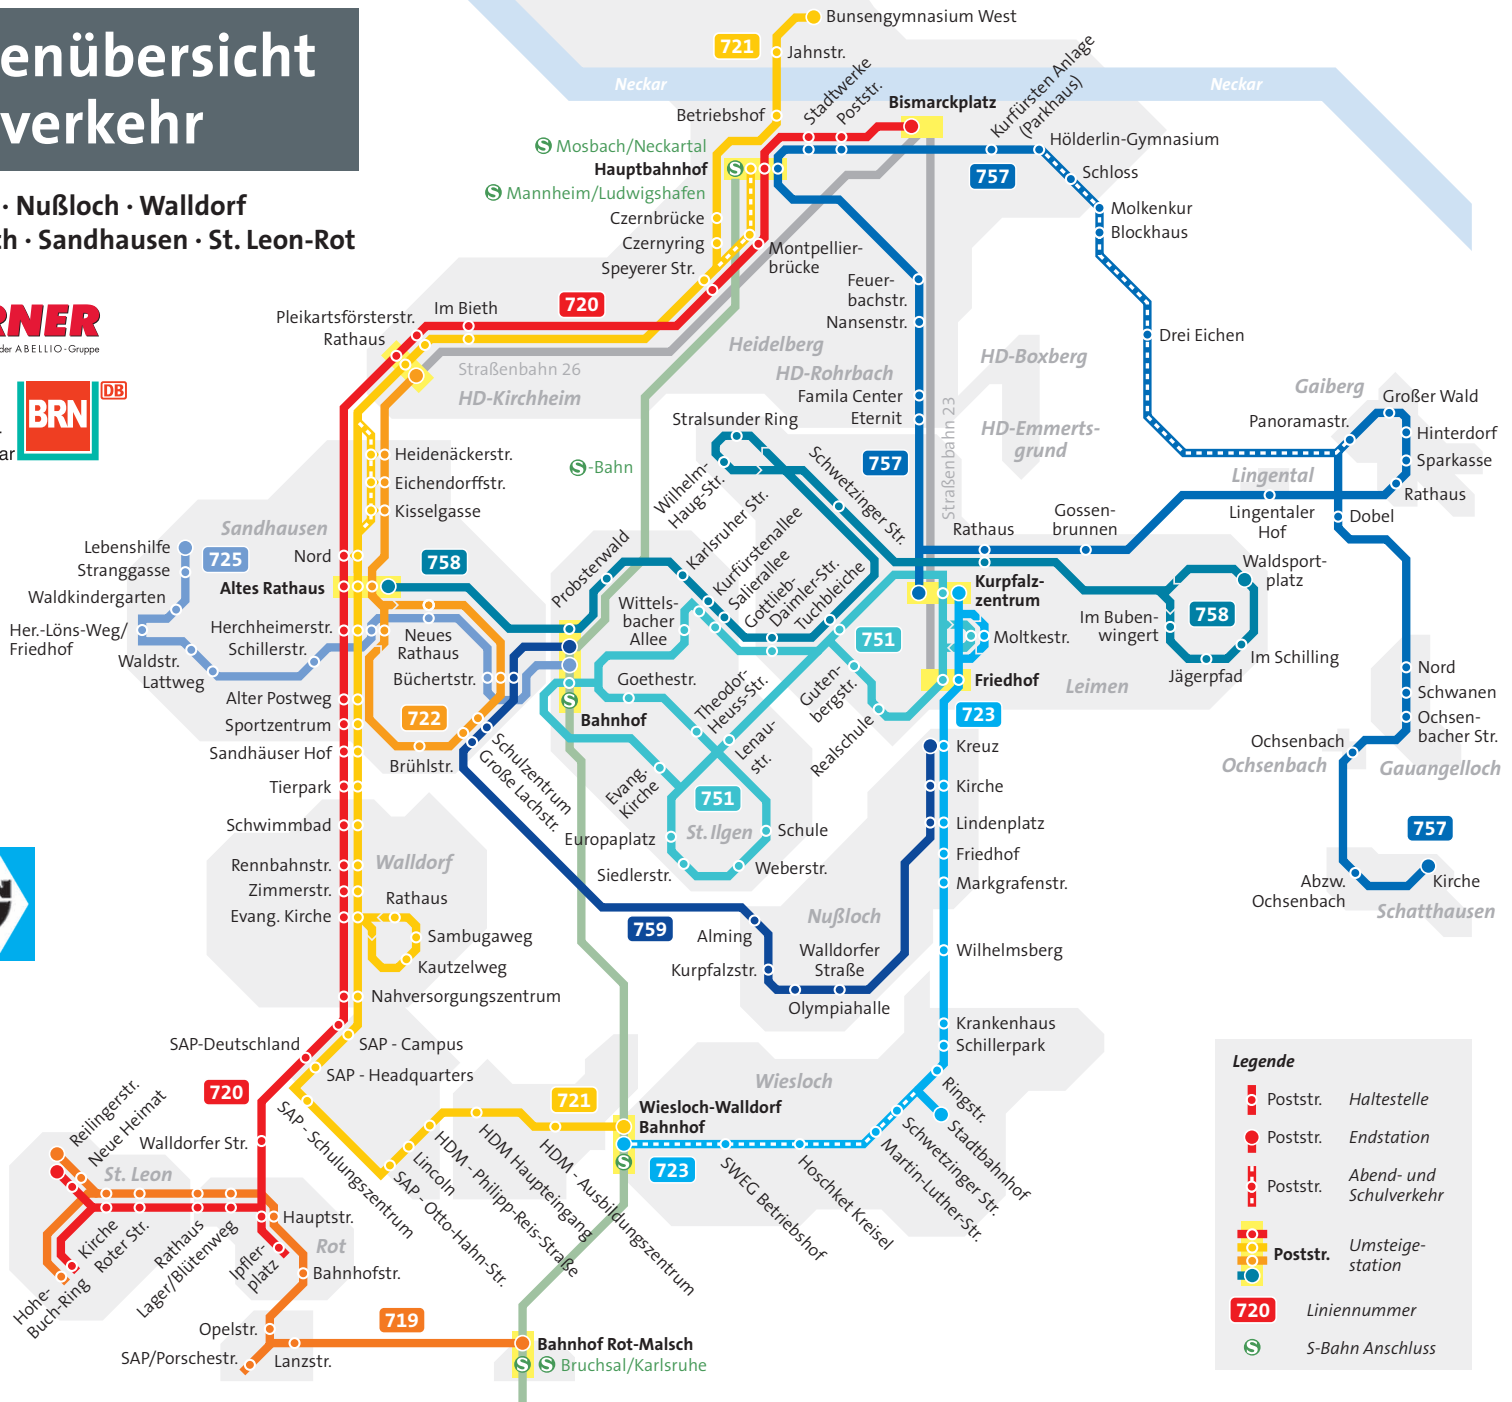

Linienübersicht Busverkehr

Leimen · Nußloch · Walldorf
Wiesloch · Sandhausen · St. Leon-Rot

WERNER
Ein Unternehmen der ABELLIO-Gruppe

Busverkehr
RheinNeckar

Legende

- Poststr. Haltestelle
- Poststr. Endstation
- Poststr. Abend- und Schulverkehr
- Poststr. Umsteige-station
- 720** Liniennummer
- S-Bahn Anschluss