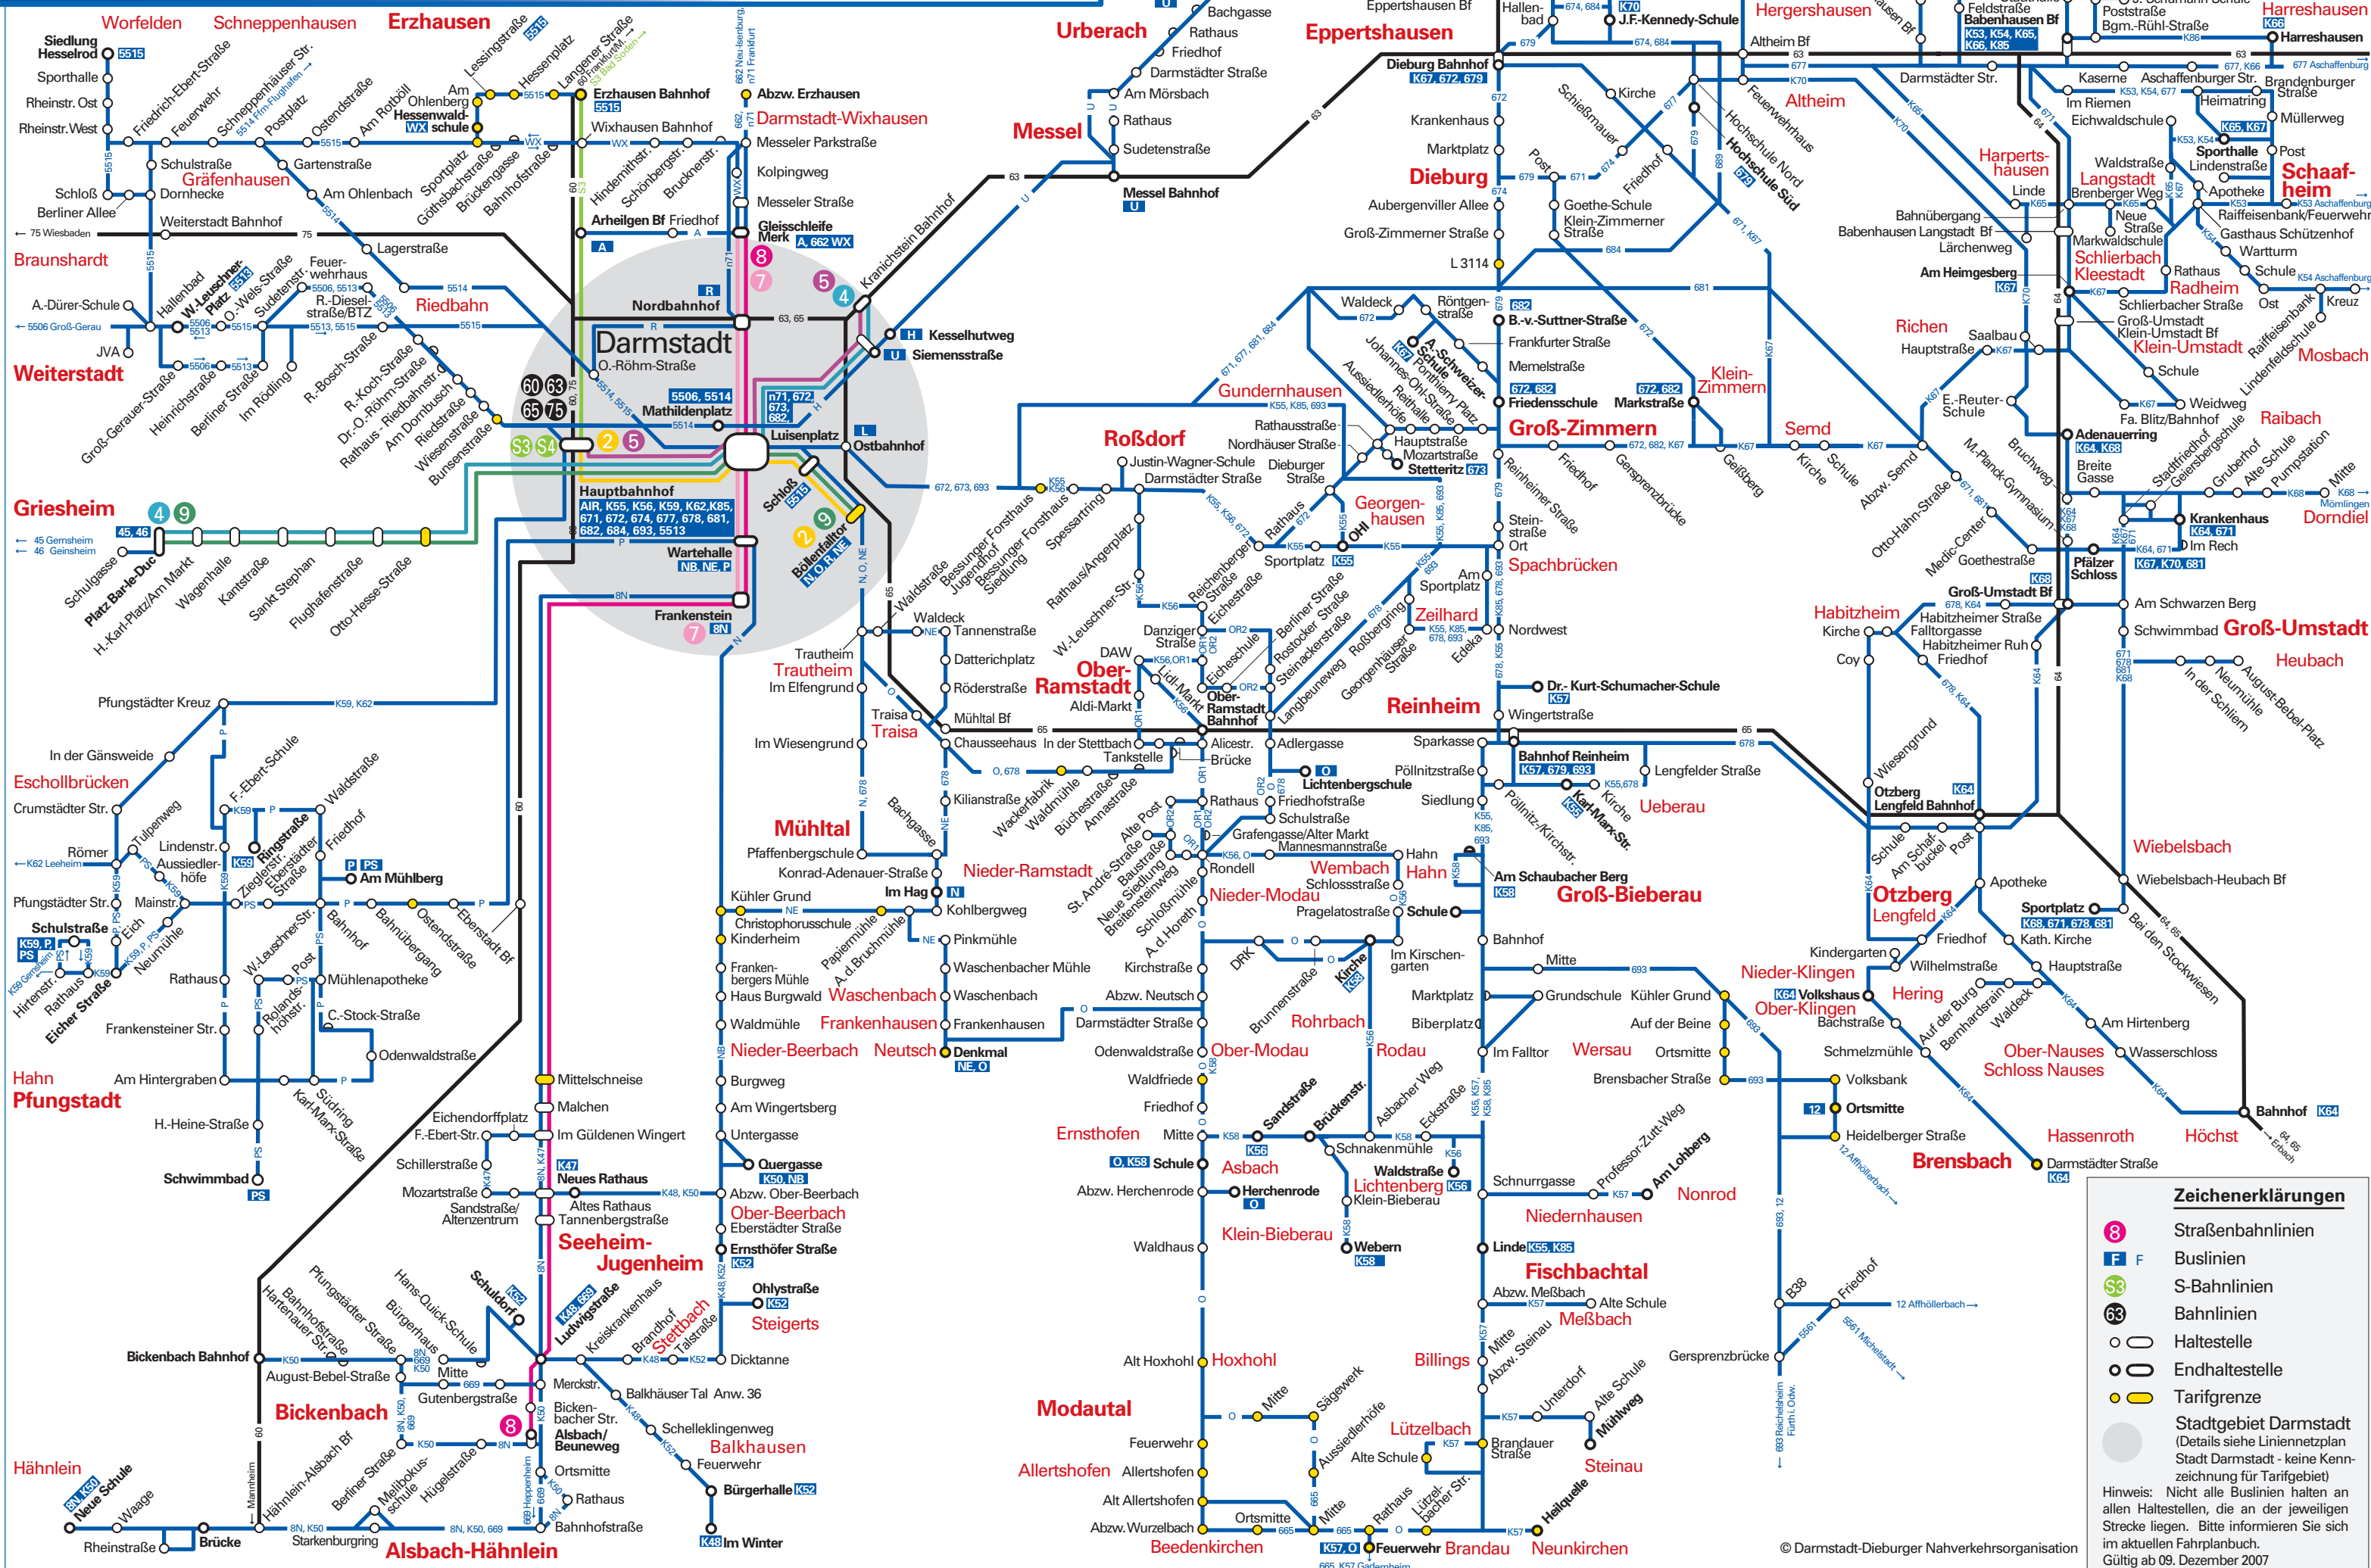

Linienetzplan Landkreis Darmstadt - Dieburg

Zeichenerklärungen

- 8** Straßenbahnlinien
- F** Buslinien
- S3** S-Bahnlinien
- 63** Bahnlinien
- Haltestelle
- ◐** Endhaltestelle
- Tarifgrenze
- Stadtgebiet Darmstadt (Details siehe Linienetzplan Stadt Darmstadt - keine Kennzeichnung für Tarifgebiet)

Hinweis: Nicht alle Buslinien halten an allen Haltestellen, in an der jeweiligen Strecke liegen. Bitte informieren Sie sich im aktuellen Fahrplanbuch.
Gültig ab 09. Dezember 2007