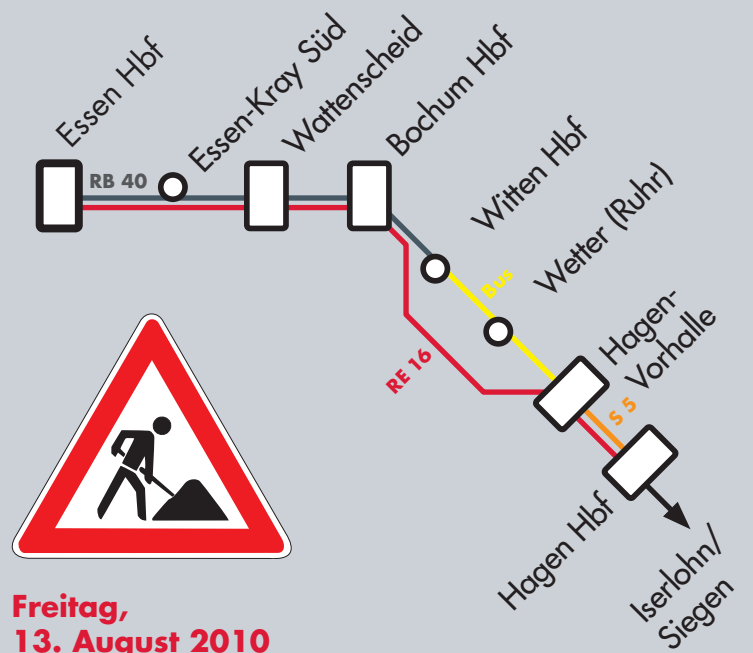

Freitag, 13. August 2010 ab 23:00 Uhr bis Samstag, 21. August 2010 bis 4:00 Uhr

- S 5 Hagen-Vorhalle – Hagen Hbf – Mönchengladbach
- RB 40 Essen – Witten/Bochum – Witten
- RE 16 Umleitung ohne Halt in Witten Hbf und Wetter (Ruhr)
  Zusätzlicher Halt in Hagen-Vorhalle
- Ersatzverkehr mit Bussen zwischen Witten Hbf – Wetter (Ruhr) und Hagen-Vorhalle

07:11 Beispiel für geänderte Fahrzeit
07:06 Beispiel für zusätzlichen Halt
SEV Schienenersatzverkehr mit Bussen