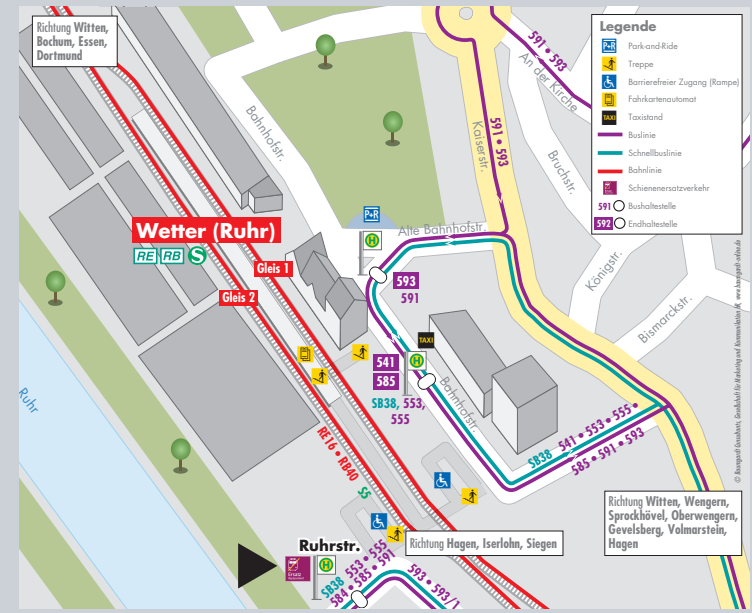

07:11 Beispiel für geänderte Fahrzeit
07:06 Beispiel für zusätzlichen Halt
SEV Schienenersatzverkehr mit Bussen

Haltestellen der Ersatzbusse

Witten Hbf:
Bahnhofsvorplatz, Bushaltestelle „Witten Hbf“, Bussteig 1.

Wetter (Ruhr):
Die Ersatzbusse können in Wetter (Ruhr) nicht den Bahnhofsvorplatz anfahren. Die Busse halten an der Bushaltestelle „Ruhrstraße“. Die Lage der Haltestelle entnehmen Sie bitte dem Umgebungsplan.

Hagen-Vorhalle:
Bahnhofsvorplatz, Bushaltestelle „Vorhalle Bf.“