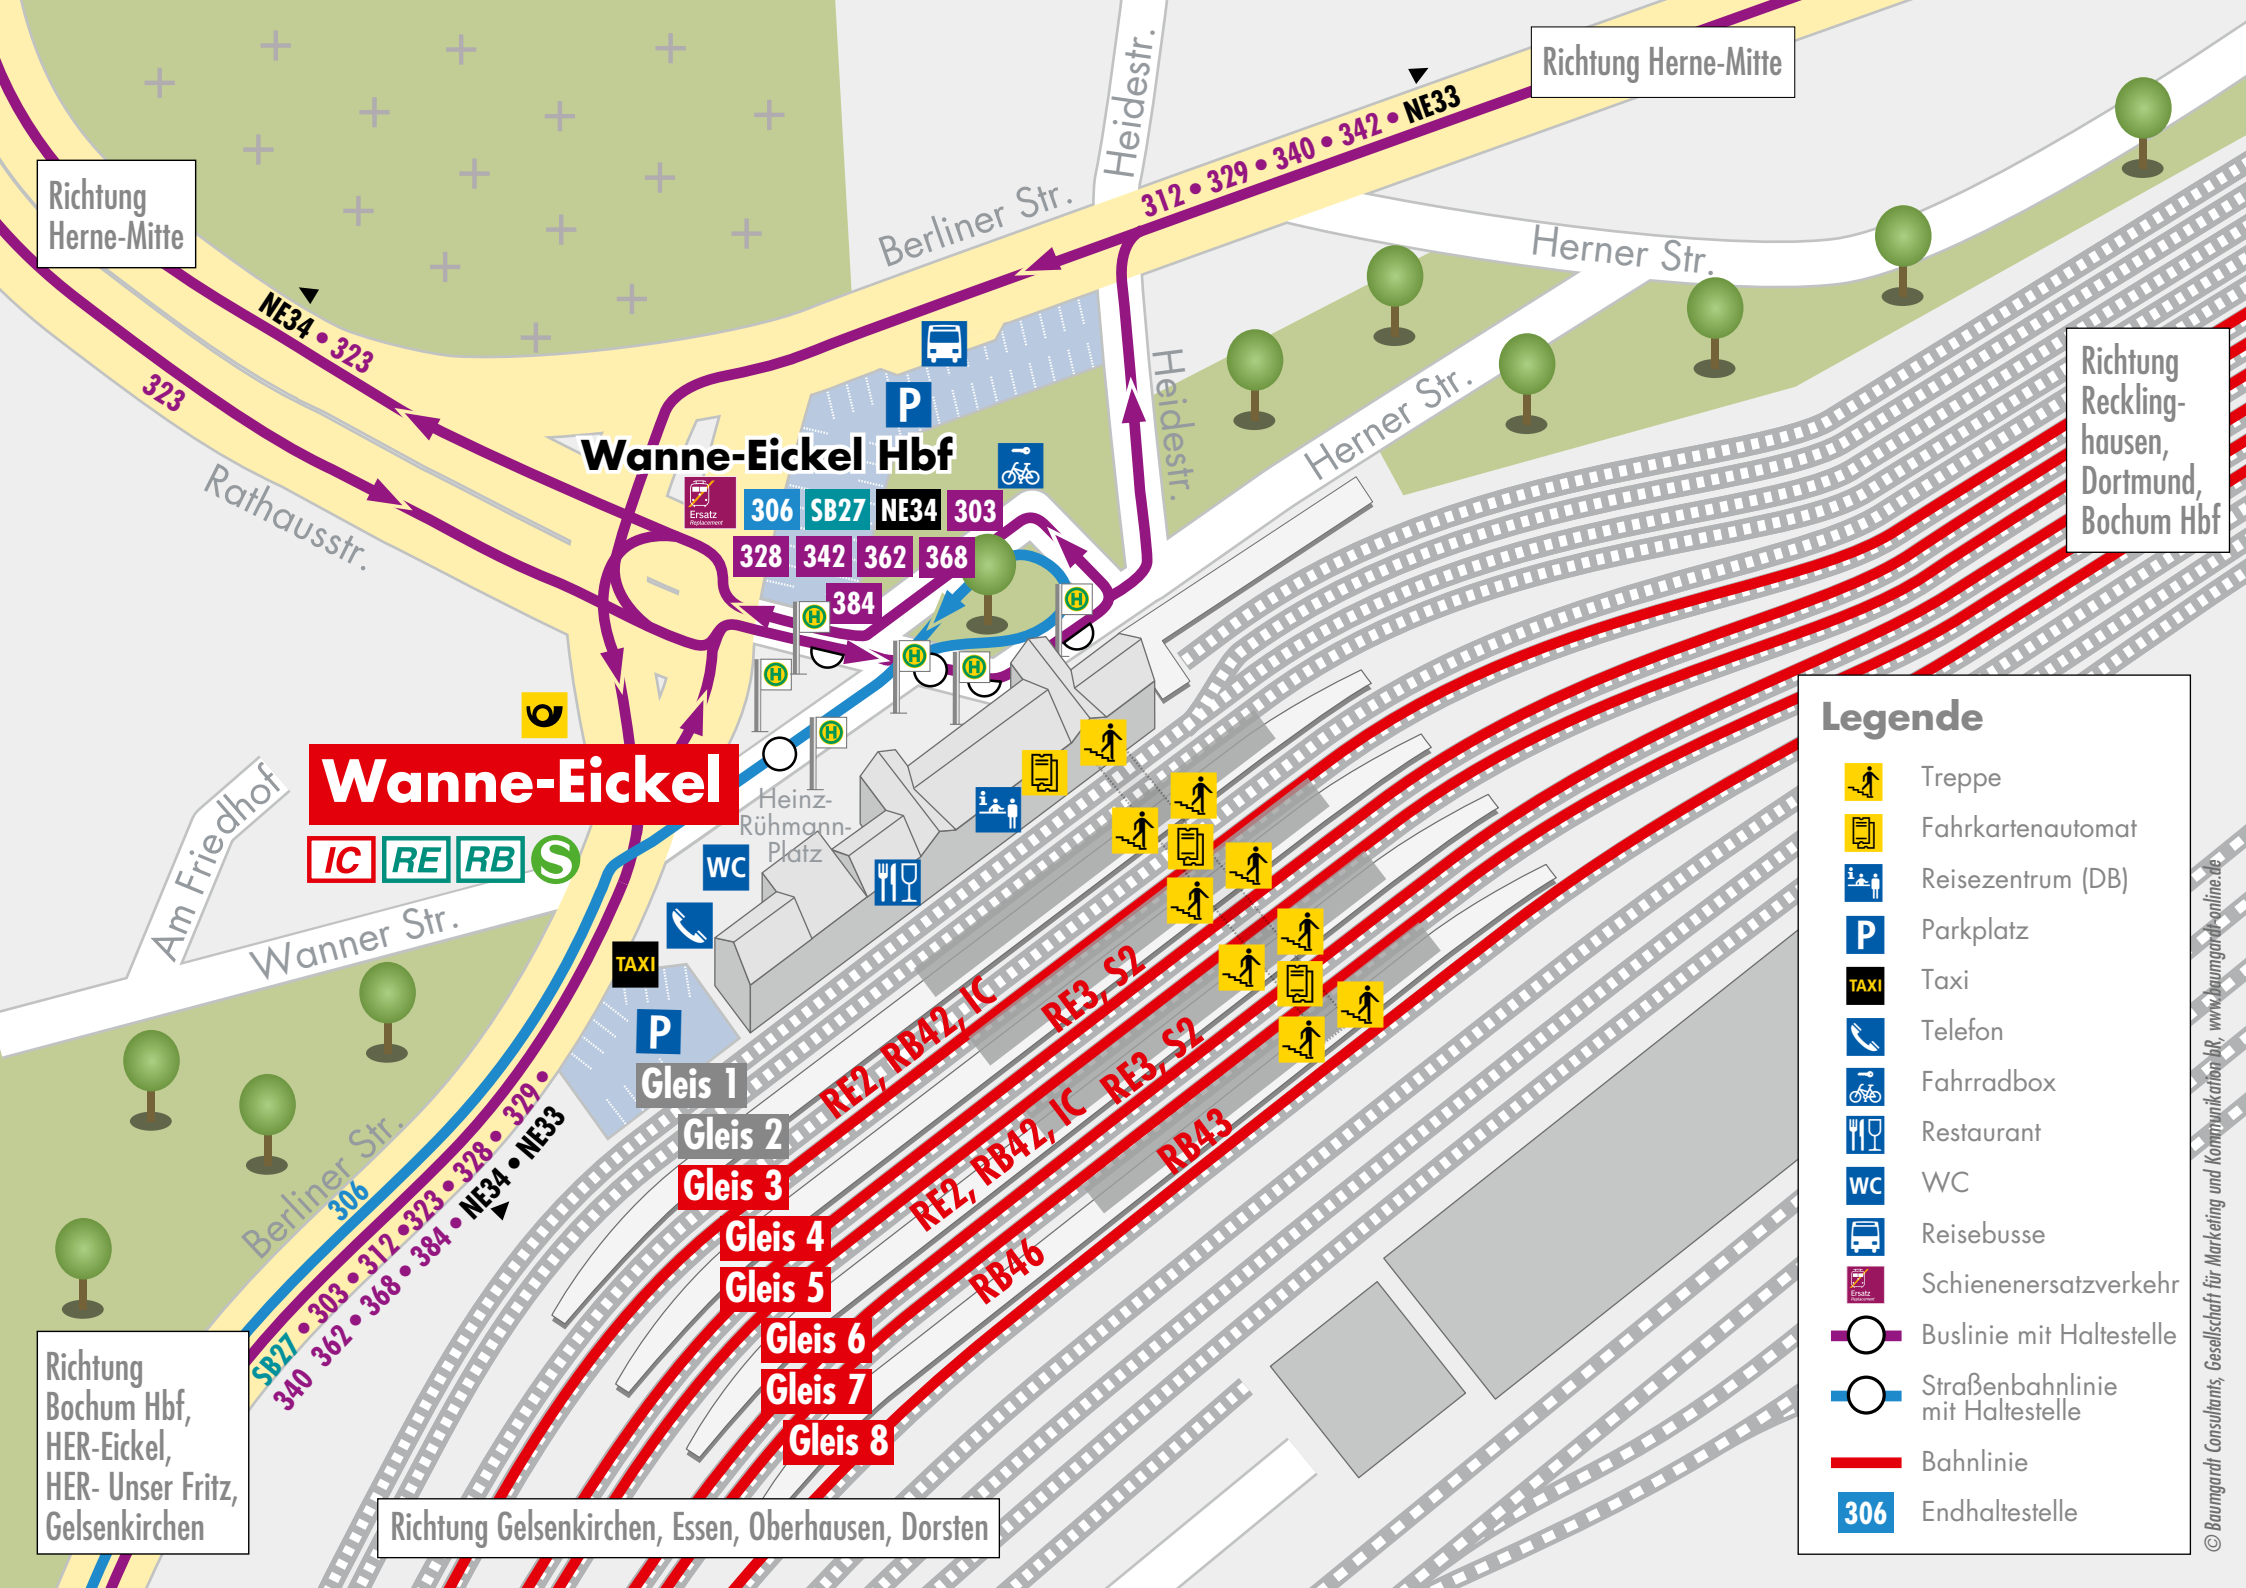

Richtung Herne-Mitte

Richtung Herne-Mitte

Richtung Recklinghausen, Dortmund, Bochum Hbf

Richtung Bochum Hbf, HER-Eickel, HER- Unser Fritz, Gelsenkirchen

Richtung Gelsenkirchen, Essen, Oberhausen, Dorsten

Wanne-Eickel

IC RE RB S

Wanne-Eickel Hbf

306 SB27 NE34 303

328 342 362 368

384

Gleis 1

Gleis 2

Gleis 3

Gleis 4

Gleis 5

Gleis 6

Gleis 7

Gleis 8

RE2, RB42, IC

RE3, S2

RE2, RB42, IC

RE3, S2

RB46

RB43

Legende

- Treppe
- Fahrkartenautomat
- Reisezentrum (DB)
- Parkplatz
- Taxi
- Telefon
- Fahrradbox
- Restaurant
- WC
- Reisebusse
- Schienenersatzverkehr
- Buslinie mit Haltestelle
- Straßenbahnlinie mit Haltestelle
- Bahnlinie
- Endhaltestelle