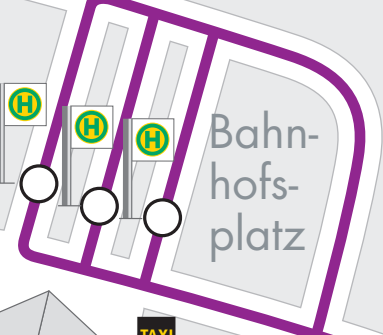

# Legende

-  Treppe
-  Barrierefreier Zugang (Rampe)
-  Informationssäule
-  Telefon
-  Taxi
-  Schienenersatzverkehr
-  Bushaltestelle
-  Bahnlinie

Reichsstr.

Richtung  
Werdohl,  
Lüdenscheid,  
Altenaffeln

Bahnhofstr.

Mittelstr.

Poststr.

b3 • b5 • 54 • 71 • 74 •  
90 • R80 • S2

## Plettenberg, Bf

 Ersatz	b3	b5	54	71
	74	90	R80	S2

Richtung Blemke,  
Finnentrop,  
Holtenhausen

Richtung Hagen,  
Essen

Brauckstr.

Gleis 1

## Plettenberg

Gleis 2

Gleis 3

RE16 • RB91

Richtung Siegen

Schulstr.

Breddestr.