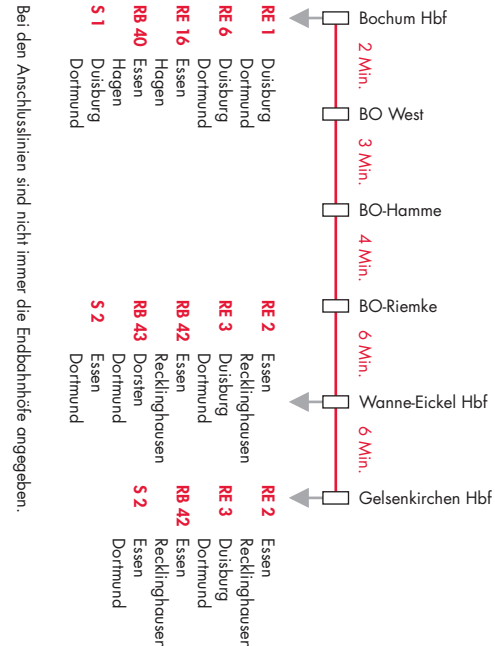

Sonn- und Feiertag																	
Zug		37571	37573	37575	37507	37515	37523	37527		37547	37551	37555	37559	37563	37565	37567	37569
Gelsenkirchen Hbf	ab	1:01	2:01	3:01	6:31	8:31	10:31	11:31	alle 60 Minuten	16:31	17:31	18:31	19:31	20:31	21:31	22:31	23:31
Wanne-Eickel Hbf	an	1:07	2:07	3:07	6:37	8:37	10:37	11:37		16:37	17:37	18:37	19:37	20:37	21:37	22:37	23:37
Wanne-Eickel Hbf	ab	1:08	2:08	3:08	6:38	8:38	10:38	11:38		16:38	17:38	18:38	19:38	20:38	21:38	22:38	23:38
Bochum-Riemke	ab	1:14	2:14	3:14	6:44	8:44	10:44	11:44		16:44	17:44	18:44	19:44	20:44	21:44	22:44	23:44
Bochum-Hamme	ab	1:18	2:18	3:18	6:48	8:48	10:48	11:48		16:48	17:48	18:48	19:48	20:48	21:48	22:48	23:48
Bochum West	ab	1:21	2:21	3:21	6:51	8:51	10:51	11:51		16:51	17:51	18:51	19:51	20:51	21:51	22:51	23:51
Bochum Hbf	an	1:24	2:24	3:24	6:54	8:54	10:54	11:54		16:54	17:54	18:54	19:54	20:54	21:54	22:54	23:54
Bochum Hbf	ab																

Linienband und Anschlüsse

Tickets und Tarife

Günstige Tickets im VRR

Mit den VRR-Tages- und GruppenTickets fahren Sie am günstigsten innerhalb des VRR-Raumes. Wer öfter unterwegs ist, kann zusätzlich mit den Monatskarten Ticket1000 und Ticket2000 sparen. Weitere Informationen zu den günstigen Abo-Angeboten finden Sie unter www.vrr.de.

Die günstigen NRW-Tickets

Das **SchönerTagTicket NRW Single** gilt für eine Person. Sie können damit einen Tag lang in ganz NRW mit allen Regionalzügen, Bussen und Bahnen des Nahverkehrs für nur 25 Euro* fahren. Das Ticket ist montags bis freitags ab 9 Uhr bis 3 Uhr des Folgetages sowie an Wochenenden und Feiertagen ganztägig gültig.

Mit dem **SchönerTagTicket NRW 5 Personen** können Gruppen mit bis zu 5 Fahrgästen für nur 35 Euro* reisen. Die Gültigkeitsdauer ist die gleiche wie beim SchönerTagTicket NRW Single.

Das **SchöneFahrtTicket NRW** ist ab der Entwertung für eine einfache, 2-stündige Fahrt innerhalb von NRW gültig. Es ist an allen Wochentagen einsetzbar und kostet für Erwachsene nur 16, für Kinder 8 Euro.

*Am Schalter eines DB-Reisezentrums ist ein Aufschlag von 2 Euro zu zahlen.