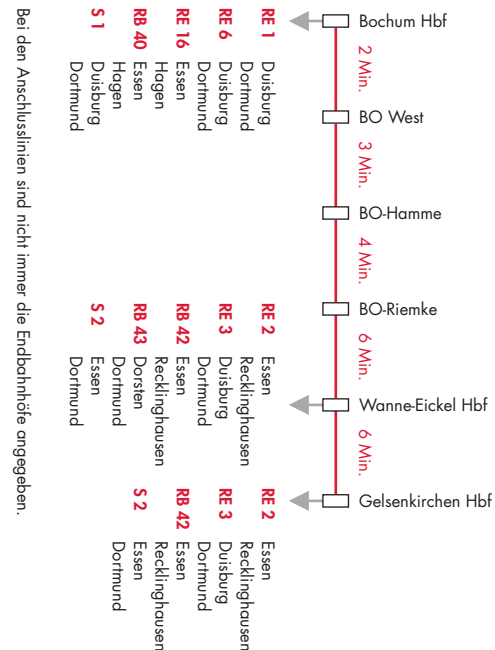

Sonn- und Feiertag																	
Zug		89421	89423	89425	89357	89365	89373	89377		89397	89401	89405	89409	89413	89415	89417	89419
Gelsenkirchen Hbf	ab	1:01	2:01	3:01	6:31	8:31	10:31	11:31	alle 60 Minuten	16:31	17:31	18:31	19:31	20:31	21:31	22:31	23:31
Wanne-Eickel Hbf	an	1:07	2:07	3:07	6:37	8:37	10:37	11:37		16:37	17:37	18:37	19:37	20:37	21:37	22:37	23:37
Wanne-Eickel Hbf	ab	1:08	2:08	3:08	6:38	8:38	10:38	11:38		16:38	17:38	18:38	19:38	20:38	21:38	22:38	23:38
Bochum-Riemke	ab	1:14	2:14	3:14	6:44	8:44	10:44	11:44		16:44	17:44	18:44	19:44	20:44	21:44	22:44	23:44
Bochum-Hamme	ab	1:18	2:18	3:18	6:48	8:48	10:48	11:48		16:48	17:48	18:48	19:48	20:48	21:48	22:48	23:48
Bochum West	ab	1:21	2:21	3:21	6:51	8:51	10:51	11:51		16:51	17:51	18:51	19:51	20:51	21:51	22:51	23:51
Bochum Hbf	an	1:24	2:24	3:24	6:54	8:54	10:54	11:54		16:54	17:54	18:54	19:54	20:54	21:54	22:54	23:54

Linienband und Anschlüsse

Tickets und Tarife

Günstige Tickets im VRR

Mit den VRR-Tages- und GruppenTickets fahren Sie am günstigsten innerhalb des VRR-Raums. Wer öfter unterwegs ist, kann zusätzlich mit den Monatskarten Ticket1000 und Ticket2000 sparen. Weitere Informationen zu den günstigen Abo-Angeboten finden Sie unter www.vrr.de.

Die günstigen NRW-Tickets

Das **SchönerTagTicket NRW Single** gilt für eine Person. Sie können damit einen Tag lang in ganz NRW mit allen Regionalzügen, Bussen und Bahnen des Nahverkehrs fahren. Das Ticket ist montags bis freitags ab 9 Uhr bis 3 Uhr des Folgetages sowie an Wochenenden und Feiertagen ganztägig gültig.

Mit dem **SchönerTagTicket NRW 5 Personen** können Gruppen mit bis zu 5 Fahrgästen reisen. Die Gültigkeitsdauer ist die gleiche wie beim SchönerTagTicket NRW Single.

Das **SchöneFahrtTicket NRW** ist ab der Entwertung für eine einfache, 2-stündige Fahrt innerhalb von NRW gültig. Es ist an allen Wochentagen einsetzbar.